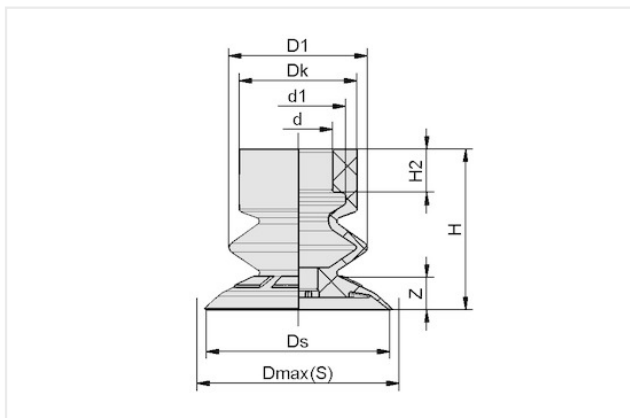

Bellows suction cup (round) with 1.5 corr. for dynamic handling workpieces

Size: 25

Suction cup material: Silicone SI

Material hardness [Shore A]: 55 Shore A

Number of folds: 1,5

Údaje o konstrukci

Atribut	Wert
D1	18,80 mm
Dmax(S)	26,50 mm
Dk	13 mm
Ds	25 mm
d	7,50 mm
d1	10,40 mm
d2	8,20 mm
H	19,20 mm
H2	4,70 mm
Z (Stroke)	6,50 mm

Technické údaje

Atribut	Wert
Suction force	3,20 N
Volume	1,88 cm ³
Size	25
Number of folds	1,50
Suction cup material	Silicone SI
Material hardness [Shore A]	55 Shore A
Curve radius (min) (convex)	18 mm
Nipple family	SC 040

Fitting length: 6 mm

Nominal diameter dn: 4,1 mm

SC 040 G1/8-IG

Číslo dílu...:10.01.06.02482

Connection geometry: 040

Connection: G1/8"-F

Length L1: 20,7 mm

Fitting length: 14 mm

Nominal diameter dn: 1,8 mm