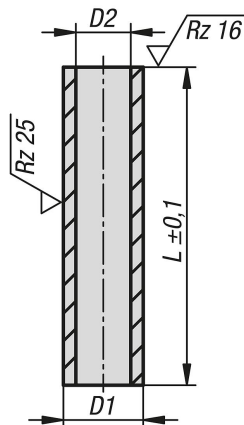

Přehled zboží

Objednací číslo	D1	D2	L
26095-10070X020	10	7	20
26095-10070X030	10	7	30
26095-10070X040	10	7	40
26095-10070X050	10	7	50
26095-10070X063	10	7	63