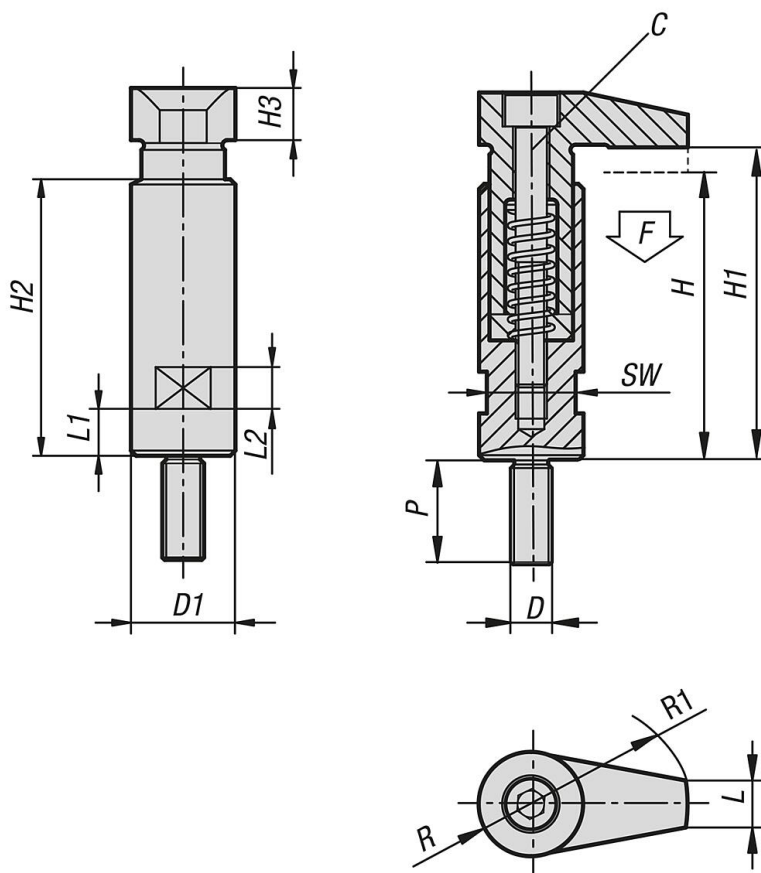

Upínací háky s nákrůžkem s prodlouženou posuvnou upínací příložkou

Popis zboží/obrázky produktu

Popis

Materiál:
Zušlechtěná ocel.

Provedení:
Zušlechtěno a bryňováno.

Výkresy

Přehled zboží

Upínací háky s nákrůžkem s prodlouženou upínací příložkou

Upínací háky s nákrůžkem s prodlouženou posuvnou upínací příložkou

Přehled zboží

Objednací číslo	C	D	D1	H	H1	H2	H3	L	L1	L2	P	R	R1	SW	Upínací síla (kN)
K0013.606	M6	M6	20	56	60	53	10,5	9	11	8	20	10	30	17	4,5
K0013.608	M6	M8	20	56	60	53	10,5	9	11	8	20	10	30	17	4,5
K0013.610	M8	M10	25	72	79	67	12,5	12	15	10	25	12,5	40	19	6,5
K0013.612	M10	M12	32	88	96	82	16,5	18	17	12	30	16,5	50	27	11,8