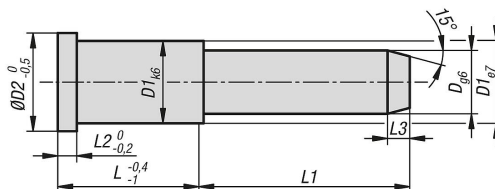

Přehled zboží

Objednací číslo	D	D1	D2	L	L1	L2	L3
21597-05-09012045	9	14	16	12	45	3	4
21597-05-09017020	9	14	16	17	20	3	4
21597-05-09017030	9	14	16	17	30	3	4
21597-05-09017035	9	14	16	17	35	3	4
21597-05-09022025	9	14	16	22	25	3	4
21597-05-09022035	9	14	16	22	35	3	4
21597-05-09022055	9	14	16	22	55	3	4
21597-05-09027025	9	14	16	27	25	3	4
21597-05-09027030	9	14	16	27	30	3	4
21597-05-09027035	9	14	16	27	35	3	4
21597-05-09027045	9	14	16	27	45	3	4
21597-05-09027050	9	14	16	27	50	3	4
21597-05-09036025	9	14	16	36	25	3	4
21597-05-09036035	9	14	16	36	35	3	4
21597-05-09036045	9	14	16	36	45	3	4
21597-05-09046030	9	14	16	46	30	3	4
21597-05-09046045	9	14	16	46	45	3	4
21597-05-09046055	9	14	16	46	55	3	4
21597-05-09046075	9	14	16	46	75	3	4
21597-05-10012045	10	14	16	12	45	3	4
21597-05-10017020	10	14	16	17	20	3	4