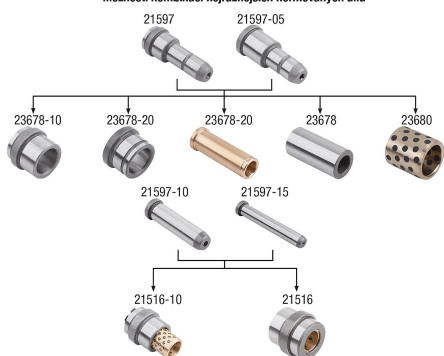

Popis zboží/obrázky produktu

Popis

Materiál:

Vodící sloupek z cementaní oceli 1.7139.

Provedení:

cementováno a kaleno.

Upozornění:

Vodící sloupky z oceli bez ozubených kol pro výrobu nástrojů a forem představují spolehlivé řešení pro přesné vedení. Tyto vodící sloupky jsou speciálně konstruovány tak, aby poskytovaly flexibilitu a přizpůsobivost v různých výrobních aplikacích bez nutnosti použití středícího nákržku.

Vodící sloupky zajišťují vynikající stabilitu a nosnost. Umožňují spolehlivé vedení a polohování nástrojů a forem, což vede k přesným výsledkům obrábění.

Vodící sloupky jsou navrženy tak, aby mohly pracovat bez středícího nákržku, a přesto nabízejí vysokou přesnost a opakovatelnost. Díky této vlastnosti jsou ideální pro aplikace, kde se nevyžaduje použití středícího nákržku.

Princip 3+1 zajišťuje správné sestavení obou polovin formy. Jsou instalovány 3 vodící prvky s větším průměrem a 1 vodící prvek s menším průměrem.

Výkresy

Přehled zboží

Objednací číslo	D	D1	D2	L	L1	L2	L3
21597-05-09012045	9	14	16	12	45	3	4
21597-05-09017020	9	14	16	17	20	3	4
21597-05-09017030	9	14	16	17	30	3	4
21597-05-09017035	9	14	16	17	35	3	4
21597-05-09022025	9	14	16	22	25	3	4
21597-05-09022035	9	14	16	22	35	3	4
21597-05-09022055	9	14	16	22	55	3	4
21597-05-09027025	9	14	16	27	25	3	4
21597-05-09027030	9	14	16	27	30	3	4
21597-05-09027035	9	14	16	27	35	3	4
21597-05-09027045	9	14	16	27	45	3	4
21597-05-09027050	9	14	16	27	50	3	4
21597-05-09036025	9	14	16	36	25	3	4
21597-05-09036035	9	14	16	36	35	3	4
21597-05-09036045	9	14	16	36	45	3	4
21597-05-09046030	9	14	16	46	30	3	4
21597-05-09046045	9	14	16	46	45	3	4
21597-05-09046055	9	14	16	46	55	3	4
21597-05-09046075	9	14	16	46	75	3	4
21597-05-10012045	10	14	16	12	45	3	4
21597-05-10017020	10	14	16	17	20	3	4