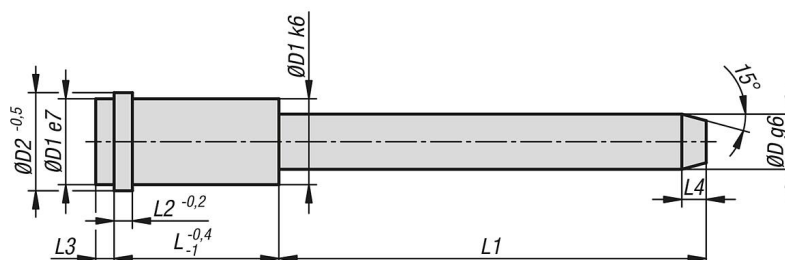

Přehled zboží

Objednáací číslo	D	D1	D2	L	L1	L2	L3	L4
21597-09012025	9	14	16	12	25	3	3	4
21597-09012045	9	14	16	12	45	3	3	4
21597-09012065	9	14	16	12	65	3	3	4
21597-09017020	9	14	16	17	20	3	3	4
21597-09017025	9	14	16	17	25	3	3	4
21597-09017030	9	14	16	17	30	3	3	4
21597-09017035	9	14	16	17	35	3	3	4
21597-09017050	9	14	16	17	50	3	3	4
21597-09017055	9	14	16	17	55	3	3	4
21597-09017070	9	14	16	17	70	3	3	4
21597-09017075	9	14	16	17	75	3	3	4
21597-09022025	9	14	16	22	25	3	3	4
21597-09022035	9	14	16	22	35	3	3	4
21597-09022055	9	14	16	22	55	3	3	4
21597-09022075	9	14	16	22	75	3	3	4
21597-09022095	9	14	16	22	95	3	3	4
21597-09027020	9	14	16	27	20	3	3	4
21597-09027025	9	14	16	27	25	3	3	4
21597-09027030	9	14	16	27	30	3	3	4