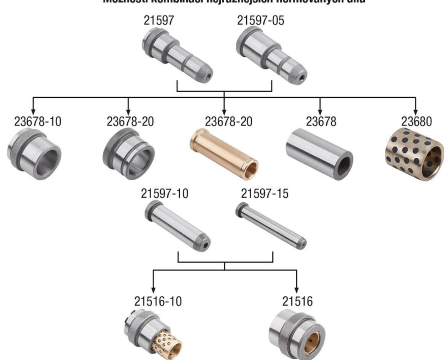

Popis zboží/obrázky produktu

Popis

Materiál:

Vodící sloupek z cementaní oceli 1.7139.

Provedení:

cementováno a kaleno.

Upozornění:

Ocelové vodící sloupky se středícím nákrůžkem a dvěma zalícovanými průměry nabízejí řešení pro přesné vedení v náročných aplikacích. Tyto vodící sloupky nabízejí nejvyšší přesnost, stabilitu a flexibilitu ve výrobním procesu.

Tyto vodící sloupky s integrovaným středícím nákrůžkem a dvěma průměry uložení umožňují optimální vyrovnání a polohování nástrojů a forem. Toto nabízí vysokou přizpůsobivost a otevírá nové možnosti pro přesné obrábění úloh.

Princip 3+1 zajišťuje správné sestavení obou polovin formy. Jsou instalovány 3 vodící prvky s větším průměrem a 1 vodící prvek s menším průměrem.

Výkresy

Přehled zboží

Objednáací číslo	D	D1	D2	L	L1	L2	L3	L4
21597-09012025	9	14	16	12	25	3	3	4
21597-09012045	9	14	16	12	45	3	3	4
21597-09012065	9	14	16	12	65	3	3	4
21597-09017020	9	14	16	17	20	3	3	4
21597-09017025	9	14	16	17	25	3	3	4
21597-09017030	9	14	16	17	30	3	3	4
21597-09017035	9	14	16	17	35	3	3	4
21597-09017050	9	14	16	17	50	3	3	4
21597-09017055	9	14	16	17	55	3	3	4
21597-09017070	9	14	16	17	70	3	3	4
21597-09017075	9	14	16	17	75	3	3	4
21597-09022025	9	14	16	22	25	3	3	4
21597-09022035	9	14	16	22	35	3	3	4
21597-09022055	9	14	16	22	55	3	3	4
21597-09022075	9	14	16	22	75	3	3	4
21597-09022095	9	14	16	22	95	3	3	4
21597-09027020	9	14	16	27	20	3	3	4
21597-09027025	9	14	16	27	25	3	3	4
21597-09027030	9	14	16	27	30	3	3	4