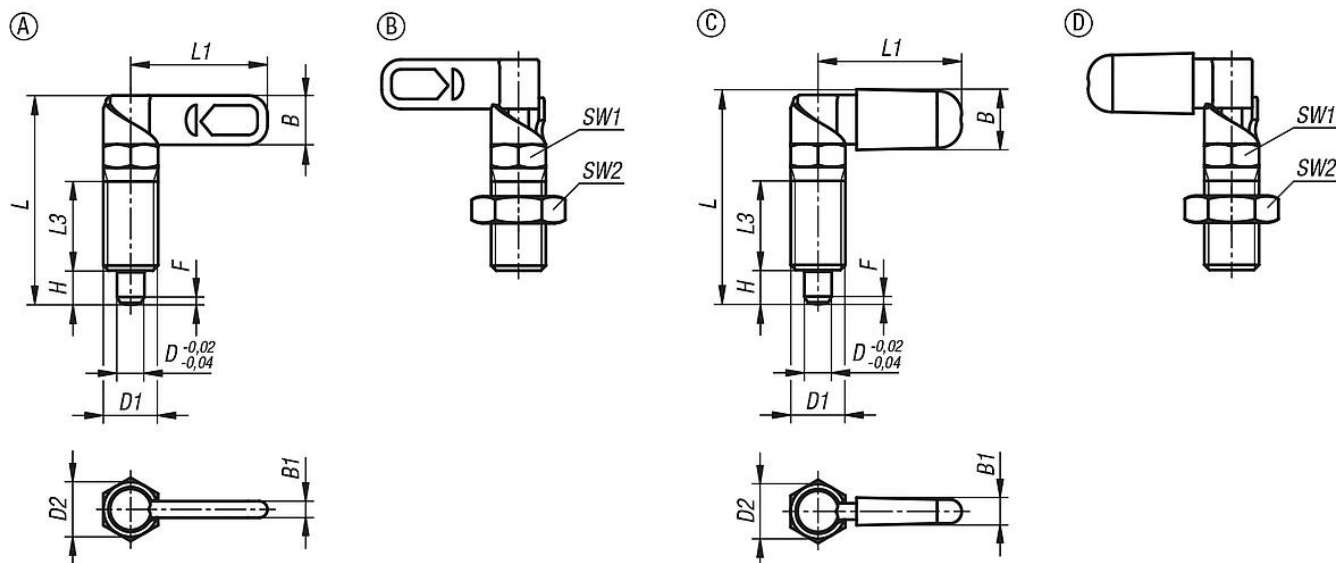

2) doraz pravý

Výkresy

Přehled zboží

Aretační čepy s páčkou a dorazem

Objednací číslo	Provedení	Provedení 2	Barva komponenty	D	D1	D2	L	L1	L3	B	B1	H	SW1	SW2	F x 30°	Síla pružiny začátek F1 cca N	Síla pružiny konec F2 cca N
03099-22-1040410	A	levé	-	4	M10	10	38,5	25	15	9	3	6	10	-	1	8	14
03099-22-1040510	A	levé	-	5	M10	10	38,5	25	15	9	3	6	10	-	1,3	8	14
03099-22-1040610	A	levé	-	6	M10	10	38,5	25	15	9	3	6	10	-	1,8	8	14
03099-22-1040512	A	levé	-	5	M12	12	47,4	30	19	10,8	3,6	8	12	-	1,3	5	15
03099-22-1040612	A	levé	-	6	M12	12	47,4	30	19	10,8	3,6	8	12	-	1,8	5	15
03099-22-1040812	A	levé	-	8	M12	12	47,4	30	19	10,8	3,6	8	12	-	2,3	5	15
03099-22-1040616	A	levé	-	6	M16	16	61,2	40	26	14,4	4,8	10	16	-	1,8	15	35
03099-22-1040816	A	levé	-	8	M16	16	61,2	40	26	14,4	4,8	10	16	-	2,3	15	35
03099-22-1041016	A	levé	-	10	M16	16	61,2	40	26	14,4	4,8	10	16	-	2,8	15	35
03099-22-10408201	A	levé	-	8	M20x1,5	20	71	50	30	18	6	12	20	-	2,3	20	60
03099-22-10410201	A	levé	-	10	M20x1,5	20	71	50	30	18	6	12	20	-	2,8	20	60
03099-22-10412201	A	levé	-	12	M20x1,5	20	71	50	30	18	6	12	20	-	3	20	60
03099-22-2040410	A	pravé	-	4	M10	10	38,5	25	15	9	3	6	10	-	1	8	14
03099-22-2040510	A	pravé	-	5	M10	10	38,5	25	15	9	3	6	10	-	1,3	8	14
03099-22-2040610	A	pravé	-	6	M10	10	38,5	25	15	9	3	6	10	-	1,8	8	14
03099-22-2040512	A	pravé	-	5	M12	12	47,4	30	19	10,8	3,6	8	12	-	1,3	5	15
03099-22-2040612	A	pravé	-	6	M12	12	47,4	30	19	10,8	3,6	8	12	-	1,8	5	15
03099-22-2040812	A	pravé	-	8	M12	12	47,4	30	19	10,8	3,6	8	12	-	2,3	5	15
03099-22-2040616	A	pravé	-	6	M16	16	61,2	40	26	14,4	4,8	10	16	-	1,8	15	35
03099-22-2040816	A	pravé	-	8	M16	16	61,2	40	26	14,4	4,8	10	16	-	2,3	15	35
03099-22-2041016	A	pravé	-	10	M16	16	61,2	40	26	14,4	4,8	10	16	-	2,8	15	35
03099-22-20408201	A	pravé	-	8	M20x1,5	20	71	50	30	18	6	12	20	-	2,3	20	60
03099-22-20410201	A	pravé	-	10	M20x1,5	20	71	50	30	18	6	12	20	-	2,8	20	60
03099-22-20412201	A	pravé	-	12	M20x1,5	20	71	50	30	18	6	12	20	-	3	20	60
03099-22-1050410	B	levé	-	4	M10	10	38,5	25	15	9	3	6	10	17	1	8	14
03099-22-1050510	B	levé	-	5	M10	10	38,5	25	15	9	3	6	10	17	1,3	8	14
03099-22-1050610	B	levé	-	6	M10	10	38,5	25	15	9	3	6	10	17	1,8	8	14
03099-22-1050512	B	levé	-	5	M12	12	47,4	30	19	10,8	3,6	8	12	19	1,3	5	15
03099-22-1050612	B	levé	-	6	M12	12	47,4	30	19	10,8	3,6	8	12	19	1,8	5	15
03099-22-1050812	B	levé	-	8	M12	12	47,4	30	19	10,8	3,6	8	12	19	2,3	5	15
03099-22-1050616	B	levé	-	6	M16	16	61,2	40	26	14,4	4,8	10	16	24	1,8	15	35
03099-22-1050816	B	levé	-	8	M16	16	61,2	40	26	14,4	4,8	10	16	24	2,3	15	35
03099-22-1051016	B	levé	-	10	M16	16	61,2	40	26	14,4	4,8	10	16	24	2,8	15	35
03099-22-10508201	B	levé	-	8	M20x1,5	20	71	50	30	18	6	12	20	30	2,3	20	60
03099-22-10510201	B	levé	-	10	M20x1,5	20	71	50	30	18	6	12	20	30	2,8	20	60
03099-22-10512201	B	levé	-	12	M20x1,5	20	71	50	30	18	6	12	20	30	3	20	60
03099-22-2050410	B	pravé	-	4	M10	10	38,5	25	15	9	3	6	10	17	1	8	14