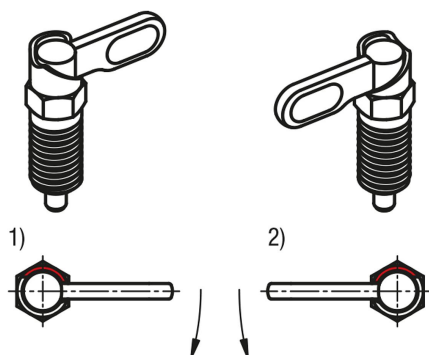

Popis zboží/obrázky produktu

Popis

Popis výrobku:

Aretační čepy ovládané páčkou se užívají tam, kde je třeba zabránit změně aretační polohy působením příčných sil. Otočením závory o 180° dojde k zatažení aretačního kolíku, čímž lze změnit aretační polohu. Zaskakovací vrub způsobí, že závora v této poloze drží a aretační kolík tak zůstane zatažený.

Díky 180° dorazu se zamezí přeskočení zářezu rastru a tím zabrání opětovnému vysunutí aretačního kolíku.

Volbou strany dorazu (levý, pravý) se definuje smysl otáčení závory.

Materiál:

Závora 1.0503.

Závitové pouzdro a aretační kolík z automatické oceli.

Tlačná pružina 1.4310.

Krytka závory termoplast PA.

Provedení:

Závitové pouzdro a závora bryněrovány.

Aretační kolík kalený, broušený a bryněrováný.

Tlačná pružina bez povrchové úpravy.

Krytka závory v různých barvách: