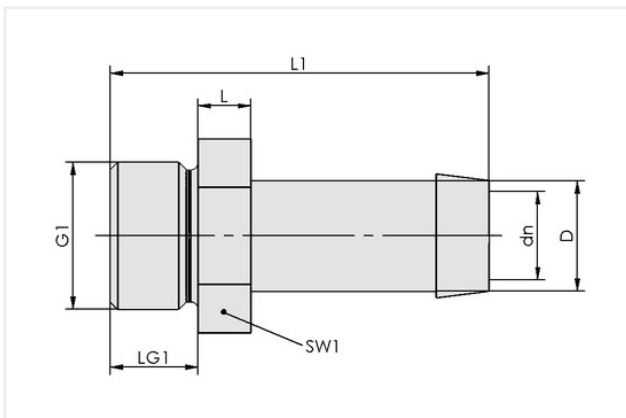

Hose sleeve

ST G1-1/4-AG 38 MS-V

Číslo dílu...:10.08.03.00123

<https://www.schmalz.com/10.08.03.00123>

Domovská stránka > Vakuová technologie pro automatizaci > Vacuum Components > Filters and Connections > Hoses and Connections > Accessories for Screw Unions > ST G1-1/4-AG 38 MS-V

Hose sleeve

Thread G1: G1-1/4"-M

Hose diameter (rec.) d: 38 mm

Material: Brass

Surface: nickel plated

Length L: 8 mm

Nominal diameter dn: 32,8 mm

Údaje o konstrukci

Atribut

Wert

dn	32,80 mm
D	38,20 mm
G1	G1-1/4"-M
L	8 mm
L1	60 mm
LG1	12 mm
SW1	48 mm

Technické údaje

Atribut	Wert
Material	Brass
Weight	218,70 g