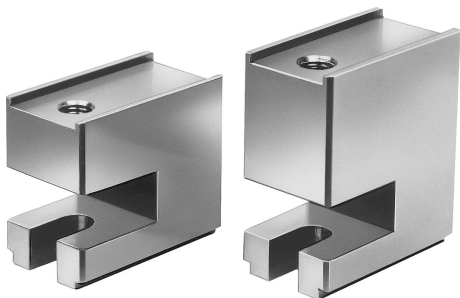

Popis zboží/obrázky produktu

Popis

Materiál:

Zušlechtěná ocel.

Provedení:

Brynýrováno.

Upozornění:

Výškové bloky v provedení P se používají pouze v kombinaci s úpinkami k upínání vysokých obrobků.