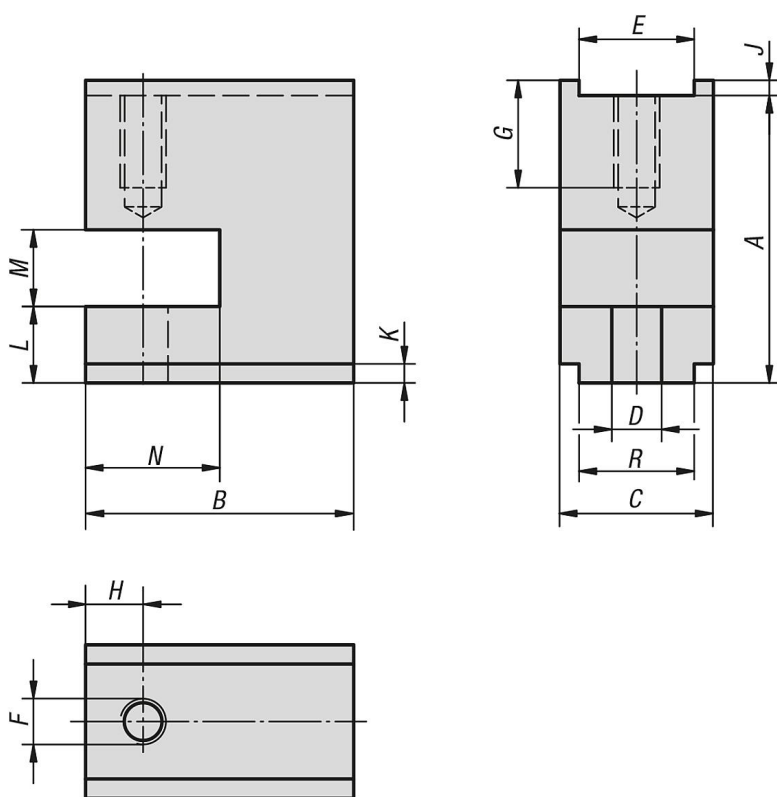

Popis zboží/obrázky produktu

Popis

Materiál:

Zušlechtěná ocel.

Provedení:

Brynýrováno.

Upozornění:

Výškové bloky v provedení P se používají pouze v kombinaci s úpinkami k upínání vysokých obrobků.

Výkresy

Přehled zboží

Objednací číslo	A	B	C	D	E	F	G	H	J	K	L	M	N	R
04160-12075	75	70	40	13	30	M12	24	15	4	5	20	20	35	30
04160-12100	100	70	40	13	30	M12	24	15	3	5	20	20	35	30
04160-16075	75	90	50	17	40	M16	30	20	4	5	20	20	45	40
04160-16100	100	90	50	17	40	M16	30	20	3	5	20	20	45	40