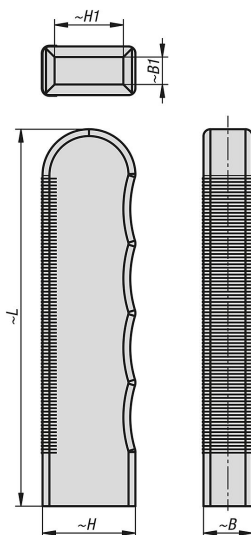

Plastové úchyty, čtvercové s obdélníkovým upevněním

Popis zboží/obrázky produktu

Popis

Materiál:

Plast.

Provedení:

červené, odolné vůči oleji.

Na vyžádání:

Jiná barevná provedení.

Výkresy

Přehled zboží

Plastové úchyty, čtvercové, s obdélníkovým upevněním

Objednací číslo	B	B1	H	H1	L	pro rychloupínače
K2113.11027141	14,2	8	27	20	110	K1242.06000