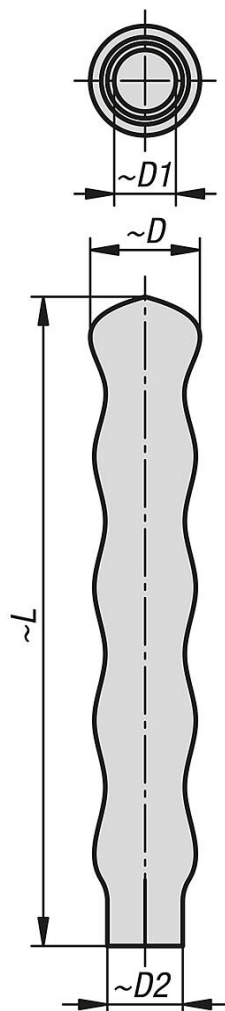

Plastové úchyty, kulaté s kulatým upevněním

Popis zboží/obrázky produktu

Popis

Materiál:

Plast.

Provedení:

červené, odolné vůči oleji.

Na vyžádání:

Jiná barevná provedení.

Výkresy

Přehled zboží

Plastové úchyty, kulaté, s kulatým upevněním

Plastové úchyty, kulaté s kulatým upevněním

Přehled zboží

Objednací číslo	D	D1	D2	L	pro rychloupínače
K2111.095161	16	9	11	95	K1550.06000
K2111.098191	19,2	12	14,4	98	K1550.12000
K2111.103241	24	15	18	103	K1550.25000