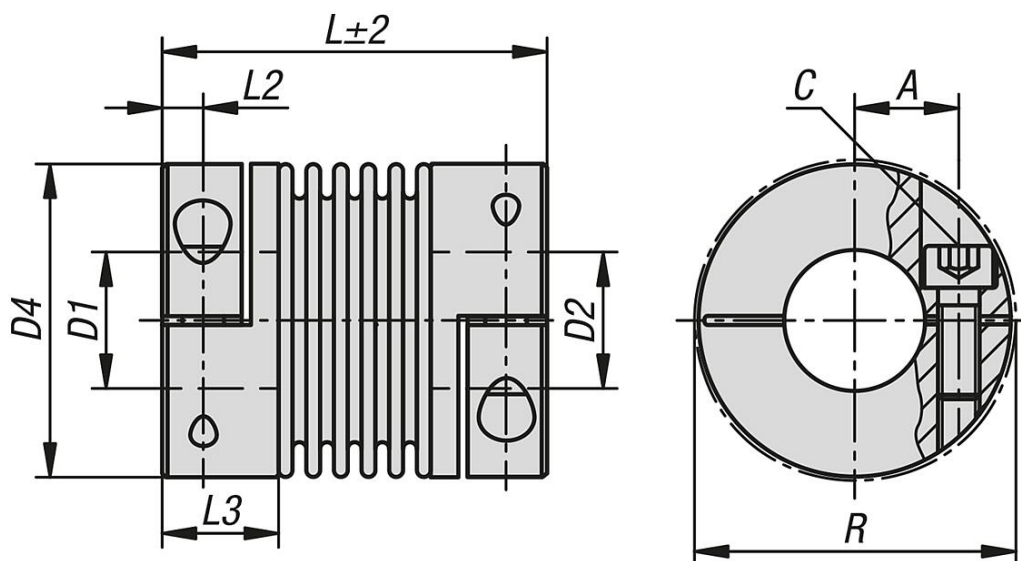

Kovové vlnovcové spojky se svěracím nábojem

Výkresy

Přehled zboží

Kovové vlnovcové spojky se svěracím nábojem

Objednací číslo	Velikost	max. kroučicí moment Nm	Moment setrvačnosti (gm²)	Tuhost v křutu (10⁻³ Nm/rad)	Tuhost pružiny radiální (N/mm)	Tuhost pružiny axiální (N/mm)
K1882.0180631010	18	18	0,04	20	205	50
K1882.0180631111	18	18	0,04	20	205	50
K1882.0180631212	18	18	0,04	20	205	50
K1882.0180631414	18	18	0,04	20	205	50
K1882.0180631919	18	18	0,04	20	205	50
K1882.0180632424	18	18	0,04	20	205	50
K1882.0180632525	18	18	0,04	20	205	50
K1882.0300651010	30	30	0,15	38	720	50
K1882.0300651111	30	30	0,15	38	720	50
K1882.0300651212	30	30	0,15	38	720	50
K1882.0300651414	30	30	0,15	38	720	50
K1882.0300651919	30	30	0,15	38	720	50
K1882.0300652424	30	30	0,15	38	720	50
K1882.0300652525	30	30	0,15	38	720	50
K1882.0600791212	60	60	0,33	75	1150	90
K1882.0600791414	60	60	0,33	75	1150	90
K1882.0600791919	60	60	0,33	75	1150	90
K1882.0600792424	60	60	0,33	75	1150	90
K1882.0600792525	60	60	0,33	75	1150	90
K1882.0600792828	60	60	0,33	75	1150	90
K1882.0600793232	60	60	0,33	75	1150	90
K1882.0800911212	80	80	0,9	128	1200	80
K1882.0800911919	80	80	0,9	128	1200	80
K1882.0800912424	80	80	0,9	128	1200	80
K1882.0800912525	80	80	0,9	128	1200	80
K1882.0800912828	80	80	0,9	128	1200	80
K1882.0800913232	80	80	0,9	128	1200	80
K1882.1500911414	150	150	1	155	2020	280
K1882.1500911919	150	150	1	155	2020	280
K1882.1500912424	150	150	1	155	2020	280
K1882.1500912525	150	150	1	155	2020	280
K1882.1500912828	150	150	1	155	2020	280