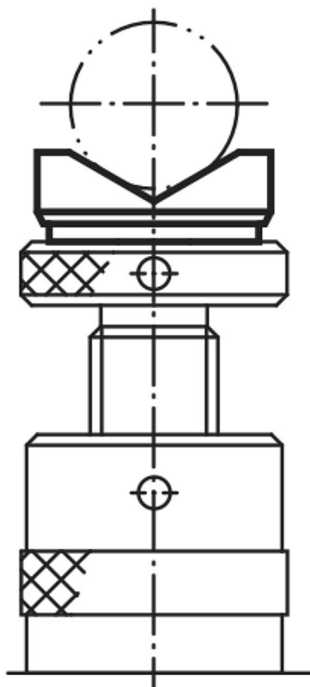

Kuličkový nástavec, středící deska, prizmatické nástavce, fixační nástavce, nástavec s otočnou kuličkou

Popis zboží/obrázky produktu

Popis

Materiál:

Zušlechtěná ocel.

Provedení:

Zušlechtěno a bryňováno.

Kulička kalena.

Odkaz na výkres:

1) Kuličkový nástavec

2) Středící deska

3) Prizmatický nástavec

4) Fixační nástavec

5) Nástavec s otočnou kuličkou

Kuličkový nástavec, středící deska, prizmatické nástavce, fixační nástavce, nástavec s otočnou kuličkou

Výkresy

Přehled zboží

Kuličkový nástavec, středící deska, prizmatické nástavce, fixační nástavce, nástavec s otočnou kuličkou

Objednací číslo	Název						
K1961.01	Kuličkový Nástavec						
K1961.03	Centrovací Deska						
Objednací číslo	Název	D	D min.	D1	D2	L	A
K1961.02	Prizmatický Nástavec	50	10	45	42	23	32
K1961.021	Prizmatický Nástavec	100	22	65	62	38	56
Objednací číslo	Název	D	D1	L	L1	L2	
K1961.04	Fixační Nástavec	63	14	35	8	12	
K1961.041	Fixační Nástavec	78	25	53	8	15	
Objednací číslo	Název	Provedení 1	F max. kN				
K1961.05	Nástavec	s otočnou kuličkou	30				