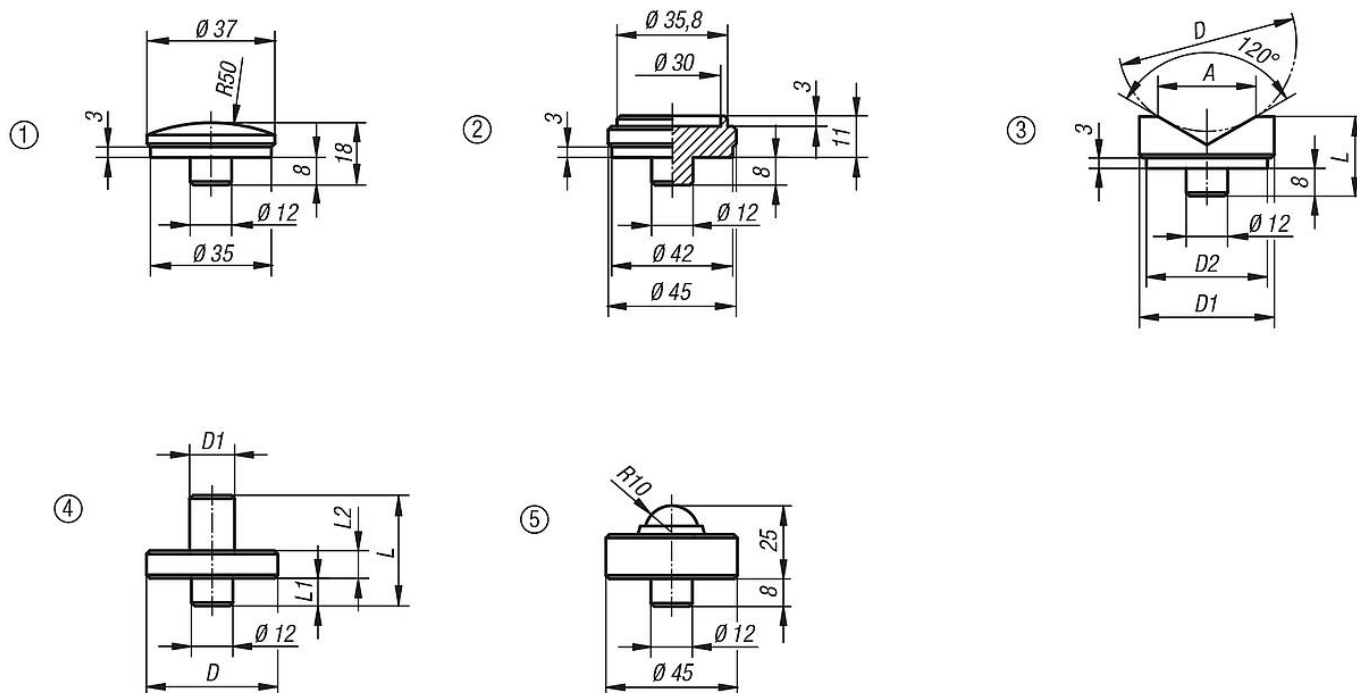

Odkaz na výkres:

1) Kuličkový nástavec

2) Středící deska

3) Prizmatický nástavec

4) Fixační nástavec

5) Nástavec s otočnou kuličkou

Kuličkový nástavec, středící deska, prizmatické nástavce, fixační nástavce, nástavec s otočnou kuličkou

Výkresy

Přehled zboží

Kuličkový nástavec, středící deska, prizmatické nástavce, fixační nástavce, nástavec s otočnou kuličkou

Objednací číslo	Název						
K1961.01	Kuličkový Nástavec						
K1961.03	Centrovací Deska						
Objednací číslo	Název	D	D min.	D1	D2	L	A
K1961.02	Prizmatický Nástavec	50	10	45	42	23	32
K1961.021	Prizmatický Nástavec	100	22	65	62	38	56
Objednací číslo	Název	D	D1	L	L1	L2	
K1961.04	Fixační Nástavec	63	14	35	8	12	
K1961.041	Fixační Nástavec	78	25	53	8	15	
Objednací číslo	Název	Provedení 1	F max. kN				
K1961.05	Nástavec	s otočnou kuličkou	30				