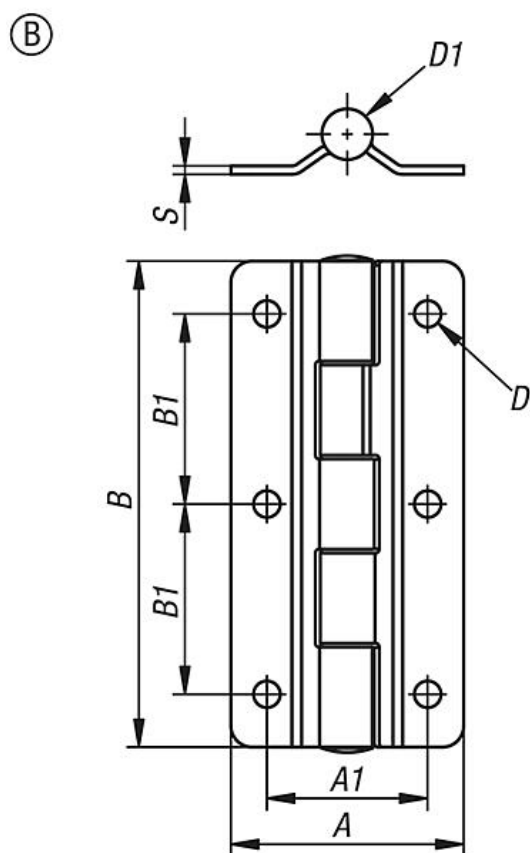

Popis zboží/obrázky produktu

Popis

Materiál:

Nerezová ocel 1.4310.

Provedení:

Bez povrchové úpravy.

Upozornění:

Úhel rozevření činí max. 270°.

Příslušenství:

Závěsy z nerezové oceli s přednastavenou frikcí 27860-01

Přehled zboží

Objednací číslo	Provedení	A	A1	B	B1	D	D1	S
27877-02-558512	A	55	38	85	48	6,3	12	2
27877-02-558516	A	55	38	85	48	6,3	16	2
27877-02-5511512	A	55	38	115	45	6,3	12	2
27877-02-658515	B	65	50	85	48	6,3	15	3