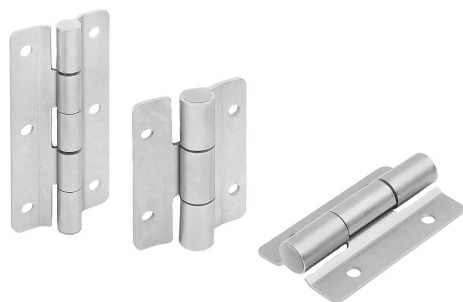

Popis zboží/obrázky produktu

Popis

Materiál:

Nerezová ocel 1.4310.

Provedení:

Bez povrchové úpravy.

Upozornění:

Úhel rozevření činí max. 270°.

Příslušenství:

Závěsy z nerezové oceli s přednastavenou frikcí 27860-01

Přehled zboží

Objednací číslo	Provedení	A	A1	B	B1	D	D1	S
27877-02-558512	A	55	38	85	48	6,3	12	2
27877-02-558516	A	55	38	85	48	6,3	16	2
27877-02-5511512	A	55	38	115	45	6,3	12	2
27877-02-658515	B	65	50	85	48	6,3	15	3