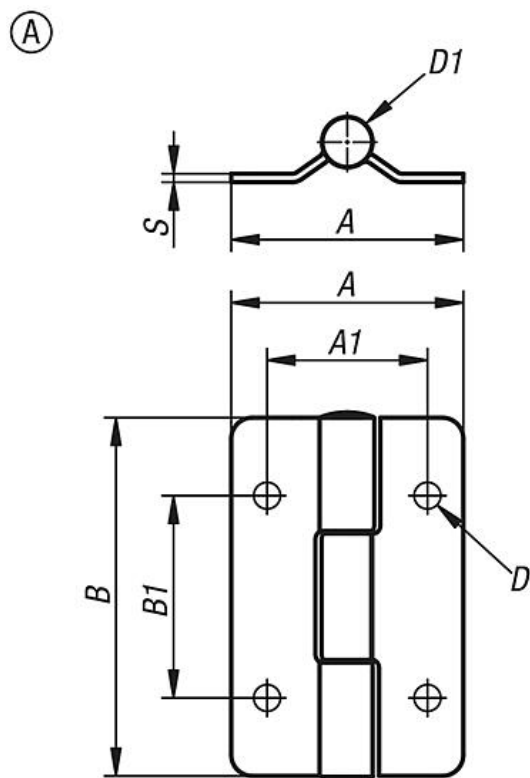

Popis zboží/obrázky produktu

Popis

Materiál:

Nerezová ocel 1.4310.

Provedení:

Bez povrchové úpravy.

Upozornění:

Úhel rozevření činí max. 270°.

Příslušenství:

Závěsy z nerezové oceli s přednastavenou frikcí 27860-01

Přehled zboží

Objednací číslo	Provedení	A	A1	B	B1	D	D1	S
27877-02-558512	A	55	38	85	48	6,3	12	2
27877-02-558516	A	55	38	85	48	6,3	16	2
27877-02-5511512	A	55	38	115	45	6,3	12	2
27877-02-658515	B	65	50	85	48	6,3	15	3