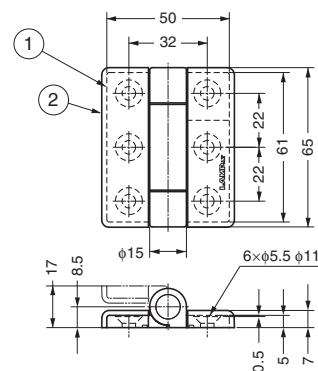

Item Code	Item Name	Colour	W ₁	W ₂	H ₁	H ₂	t	θ	d	Torque Moment (Per piece)		Weight	Box
170-023-854	HG-MF08-BL	Black	25	16	20	10	2	190°	φ2.4, φ4.2	7.84 ^{±25%} cN·m	0.8 ^{±25%} kgf·cm	2 g	400 pcs
170-023-855	HG-MF08-WT	White	25	16	20	10	2	190°	φ2.4, φ4.2	7.84 ^{±25%} cN·m	0.8 ^{±25%} kgf·cm	2 g	400 pcs
170-023-856	HG-MF15-BL	Black	25	16	30	20	2	190°	φ3.2, φ6.2	14.7 ^{±33%} cN·m	1.5 ^{±33%} kgf·cm	3 g	300 pcs
170-023-857	HG-MF15-WT	White	25	16	30	20	2	190°	φ3.2, φ6.2	14.7 ^{±33%} cN·m	1.5 ^{±33%} kgf·cm	3 g	300 pcs
170-023-858	HG-MF25-BL	Black	28	18	40	25	2.5	185°	φ3.2, φ6.2	24.5 ^{±33%} cN·m	2.5 ^{±33%} kgf·cm	5 g	200 pcs
170-023-859	HG-MF25-WT	White	28	18	40	25	2.5	185°	φ3.2, φ6.2	24.5 ^{±33%} cN·m	2.5 ^{±33%} kgf·cm	5 g	200 pcs

TORQUE HINGE

L=R SK-T-ZA

Features

- Can be used horizontal applications.
- Plastic cover provided for clean appearance.

Remarks

Recommended for use in pairs.

No.	Part Name	Material	Finish
①	Body	Zinc Alloy (ZDC)	Satin Chrome, Chrome
②	Cover	ABS	Satin Chrome, Chrome

Item Code	Item Name	Finish	Torque Moment (Per piece)		Weight	Box	Carton
170-090-797	SK-T-ZA-1SCR	Satin Chrome	2.94 ^{±15%} N·m	30 ^{±15%} kgf·cm	134 g	20 pcs	120 pcs
170-090-799	SK-T-ZA-2SCR	Satin Chrome	1.96 ^{±15%} N·m	20 ^{±15%} kgf·cm	134 g	20 pcs	120 pcs
170-090-801	SK-T-ZA-3SCR	Satin Chrome	1.47 ^{±15%} N·m	15 ^{±15%} kgf·cm	134 g	20 pcs	120 pcs
170-090-796	SK-T-ZA-1CR	Chrome	2.94 ^{±15%} N·m	30 ^{±15%} kgf·cm	134 g	20 pcs	120 pcs
170-090-798	SK-T-ZA-2CR	Chrome	1.96 ^{±15%} N·m	20 ^{±15%} kgf·cm	134 g	20 pcs	120 pcs
170-090-800	SK-T-ZA-3CR	Chrome	1.47 ^{±15%} N·m	15 ^{±15%} kgf·cm	134 g	20 pcs	120 pcs