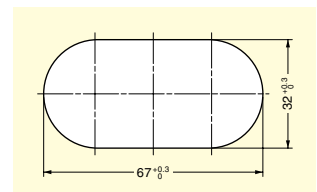

Cut Out Dimensions

Item Code	Item Name	Colour	Material	Weight	Box	Carton
210-021-706	LN72S-WT	White	ABS	9 g	40 pcs	320 pcs
210-021-707	LN72S-BL	Black	ABS	9 g	40 pcs	320 pcs

CABLE GROMMET

LN72P

Features

- Without cap version of LN72S (above).

Cut Out Dimensions

LN72 (Above)

LN72S (Above)

Double sided adjustable grommet

One sided adjustable grommet

Item Code	Item Name	Finish	Material	Weight	Box	Carton
210-024-225	LN72P-CR	Chrome	ABS	8 g	40 pcs	320 pcs
210-026-235	LN72P-DC	Dull Chrome	ABS	8 g	40 pcs	320 pcs
210-024-226	LN72P-GC	Gold	ABS	8 g	40 pcs	320 pcs