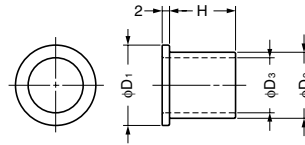

## Features

- Two sizes of diameter available.
- Suitable for phone, fax or LAN cable grommet.

## Cut Out Dimensions

Item Code	Item Name	Material	Finish/Colour	H	D <sub>1</sub>	D <sub>2</sub>	D <sub>3</sub>	d	Weight	Box
210-023-209	CHC-18WB	Brass	Satin Nickel	16	18	14	12	14.5	8 g	120 pcs
210-017-186	CHC-18GA	Brass	Gold	16	18	14	12	14.5	8 g	120 pcs
210-017-187	CHC-18GB	Brass	Antique Brass	16	18	14	12	14.5	8 g	120 pcs
210-029-804	CHC-18BL	Brass	Black	16	18	14	12	14.5	8 g	120 pcs
210-023-210	CHC-22WB	Brass	Satin Nickel	18	22	18	15	18.5	15 g	60 pcs
210-017-189	CHC-22GA	Brass	Gold	18	22	18	15	18.5	15 g	60 pcs
210-017-190	CHC-22GB	Brass	Antique Brass	18	22	18	15	18.5	15 g	60 pcs
210-029-805	CHC-22BL	Brass	Black	18	22	18	15	18.5	15 g	60 pcs