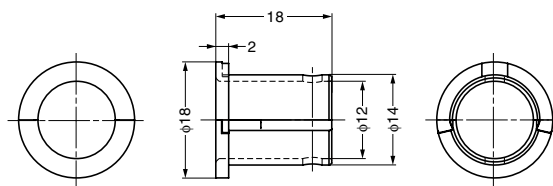

## Cut Out Dimensions

Item Code	Item Name	Material	Finish/Colour	H	D <sub>1</sub>	D <sub>2</sub>	D <sub>3</sub>	d	Weight	Box
210-023-209	CHC-18WB	Brass	Satin Nickel	16	18	14	12	14.5	8 g	120 pcs
210-017-186	CHC-18GA	Brass	Gold	16	18	14	12	14.5	8 g	120 pcs
210-017-187	CHC-18GB	Brass	Antique Brass	16	18	14	12	14.5	8 g	120 pcs
210-029-804	CHC-18BL	Brass	Black	16	18	14	12	14.5	8 g	120 pcs
210-023-210	CHC-22WB	Brass	Satin Nickel	18	22	18	15	18.5	15 g	60 pcs
210-017-189	CHC-22GA	Brass	Gold	18	22	18	15	18.5	15 g	60 pcs
210-017-190	CHC-22GB	Brass	Antique Brass	18	22	18	15	18.5	15 g	60 pcs
210-029-805	CHC-22BL	Brass	Black	18	22	18	15	18.5	15 g	60 pcs

## CABLE GROMMET

CHC-S18

CHC-S18DN

CHC-S18GC

CHC-S18DB

CHC-S18BL

Black colour also available.

## Features

Can be split into two parts for easy exchange of LAN cables.

## Cut Out Dimensions

Item Code	Item Name	Material	Finish/Colour	Weight	Box
210-028-378	CHC-S18DN	Zinc Alloy (ZDC)	Nickel	6 g	100 pcs
210-028-379	CHC-S18GC	Zinc Alloy (ZDC)	Gold	6 g	100 pcs
210-028-380	CHC-S18DB	Zinc Alloy (ZDC)	Antique Brass	6 g	100 pcs
210-029-799	CHC-S18BL	Zinc Alloy (ZDC)	Black	6 g	100 pcs