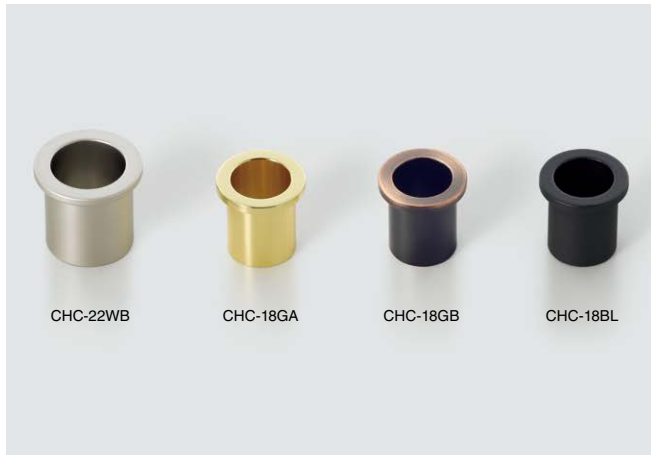

## CABLE GROMMET

CHC

CHC-22WB

CHC-18GA

CHC-18GB

CHC-18BL

Black colour also available.

## Features

- Two sizes of diameter available.
- Suitable for phone, fax or LAN cable grommet.

## Cut Out Dimensions

Item Code	Item Name	Material	Finish/Colour	H	D <sub>1</sub>	D <sub>2</sub>	D <sub>3</sub>	d	Weight	Box
210-023-209	CHC-18WB	Brass	Satin Nickel	16	18	14	12	14.5	8 g	120 pcs
210-017-186	CHC-18GA	Brass	Gold	16	18	14	12	14.5	8 g	120 pcs
210-017-187	CHC-18GB	Brass	Antique Brass	16	18	14	12	14.5	8 g	120 pcs
210-029-804	CHC-18BL	Brass	Black	16	18	14	12	14.5	8 g	120 pcs
210-023-210	CHC-22WB	Brass	Satin Nickel	18	22	18	15	18.5	15 g	60 pcs
210-017-189	CHC-22GA	Brass	Gold	18	22	18	15	18.5	15 g	60 pcs
210-017-190	CHC-22GB	Brass	Antique Brass	18	22	18	15	18.5	15 g	60 pcs
210-029-805	CHC-22BL	Brass	Black	18	22	18	15	18.5	15 g	60 pcs

## CABLE GROMMET

CHC-S18

CHC-S18DN

CHC-S18GC

CHC-S18DB

CHC-S18BL

Black colour also available.