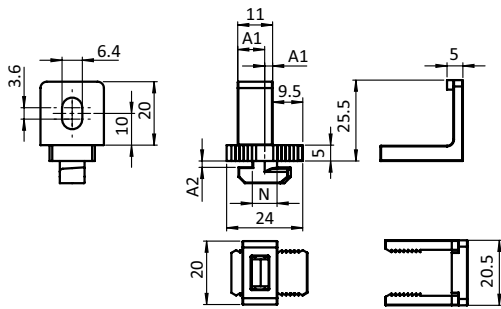

Flächenbefestigungen *Panel Fasteners*
 Flächenhalteblöcke *Panel Fixation Blocks*
 Varioklemmblocke *Vario Clamping Blocks*

VARIOKLEMMBLOCK 18

VARIO CLAMPING BLOCK 18

Ausführung	Kunststoff PA, Nut 8	Model	Plastic PA, slot 8
Beschreibung	an Aluminiumprofilen; optional schraubenlose Befestigung mit Rastklemme	Description	To attach panels safely to aluminum profiles; optional screwless mounting with clip clamp
Material	Block: Kunststoff PA, glasfaserverstärkt Rastklemme: Kunststoff PC Mutter: Stahl	Material	Block: Plastic PA, glass fiber reinforced Clip clamp: Plastic PC Nut: Steel
Farbe	Block: schwarz Rastklemme: glasklar farblos	Color	Block: Black Clip clamp: Transparent colorless
Spannbreite	mit Rastklemme von 0 - 13 mm	Fixation Span	With clip clamp from 0 to 13 mm
Liefereinheit	100 Stück	Pack Quantity	100 pieces
Extras	weitere Farben auf Anfrage	Specials	Other colors on request

Varioklemmblock 18 Vario Clamping Block 18	A1 [mm]	A2 (Profil) [mm] A2 (Profile) [mm]	N	Gewinde Thread	Gewicht [g] Weight [g]	Profil Profile	Teil-Nr. Part #
	2.5 / 8.5	2.2 (2.2)	8	M6	7.8	B	094523M6
Rastklemme <i>Clip clamp</i>					2.8		09452RA20