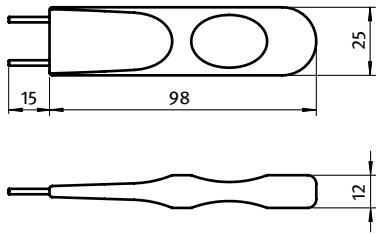

**WERKZEUG SL**

**TOOL SL**

<b>Ausführung</b>	Kunststoff PA	<b>Model</b>	Plastic PA
<b>Beschreibung</b>	zum Öffnen des Klemmblocks SL	<b>Description</b>	To open the clip block SL
<b>Material</b>	Kunststoff PA, glaskugelverstärkt Stifte: Stahl, verzinkt	<b>Material</b>	Plastic PA, glass ball reinforced Pins: Zinc plated steel
<b>Farbe</b>	rot	<b>Color</b>	Red
<b>Liefereinheit</b>	1 Stück	<b>Pack Quantity</b>	1 piece

Werkzeug SL  
Tool SL

Gewicht [g]  
Weight [g]

Teil-Nr.  
Part #

23.0

0942SL