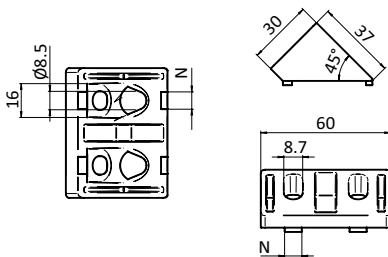

**WINKELVERBINDER 60/30, 45°****ANGLE CONNECTOR 60/30, 45°****Ausführung** Aluminiumdruckguss**Model** Aluminum die-cast**Beschreibung** zur einfachen Verbindung von zwei Aluminiumprofilen im 45° Winkel**Description** To connect two aluminum profiles at 45°**Material** Aluminiumdruckguss**Material** Aluminum die-cast**Liefereinheit** 10 Stück**Pack Quantity** 10 pieces**Extras** weitere Oberflächen, weitere Farben auf Anfrage**Specials** Other surfaces, other colors on requestWinkelverbinder 60/30, 45°
Angle Connector 60/30, 45°

N

für Schraube
for ScrewGewicht [g]
Weight [g]Teil-Nr.
Part #

	N	für Schraube for Screw	Gewicht [g] Weight [g]	Teil-Nr. Part #
blank <i>Plain</i>	8	M8	41.2	093WS60145N08R
alufarbig <i>Alu color</i>	8	M8	41.2	093WS60145N08