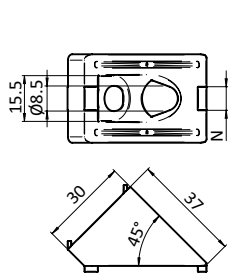

WINKELVERBINDER 30, 45°

ANGLE CONNECTOR 30, 45°

Ausführung	Aluminiumdruckguss	Model	Aluminum die-cast
Beschreibung	zur einfachen Verbindung von zwei Aluminiumprofilen im 45° Winkel	Description	To connect two aluminum profiles at 45°
Material	Aluminiumdruckguss	Material	Aluminum die-cast
Liefereinheit	10 Stück	Pack Quantity	10 pieces
Extras	weitere Oberflächen, weitere Farben auf Anfrage	Specials	Other surfaces, other colors on request

Winkelverbinder 30, 45° Angle Connector 30, 45°	N	für Schraube for Screw	Gewicht [g] Weight [g]	Teil-Nr. Part #
blank <i>Plain</i>	8	M8	33.5	093WS30245N08R
alufarbig <i>Alu color</i>	8	M8	33.5	093WS30245N08