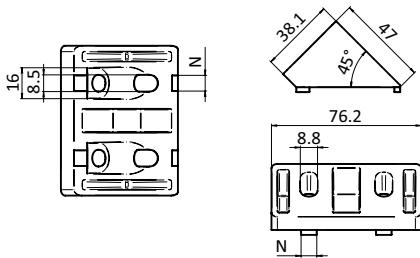

WINKELVERBINDER 76/38 - 3"/1,5", 45°

ANGLE CONNECTOR 76/38 - 3"/1.5", 45°

Ausführung	Aluminiumdruckguss	Model	Aluminum die-cast
Beschreibung	zur einfachen Verbindung von zwei Aluminiumprofilen im 45° Winkel	Description	To connect two aluminum profiles at 45°
Material	Aluminiumdruckguss	Material	Aluminum die-cast
Liefereinheit	10 Stück	Pack Quantity	10 pieces
Extras	weitere Oberflächen, weitere Farben auf Anfrage	Specials	Other surfaces, other colors on request

Winkelverbinder 76/38 - 3"/1,5", 45° Angle Connector 76/38 - 3"/1.5", 45°	N	für Schraube for Screw	Gewicht [g] Weight [g]	Teil-Nr. Part #
blank <i>Plain</i>	8	5/16"-18	135.2	093WS76145N08R
alufarbig <i>Alu color</i>	8	5/16"-18	135.2	093WS76145N08