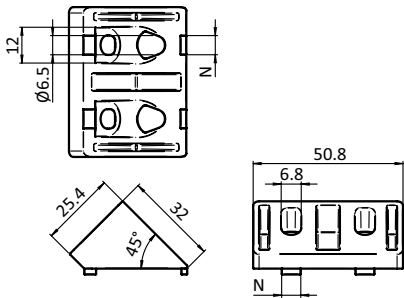

**WINKELVERBINDER 51/25 - 2"/1", 45°**

**ANGLE CONNECTOR 51/25 - 2"/1", 45°**

<b>Ausführung</b>	Aluminiumdruckguss	<b>Model</b>	Aluminum die-cast
<b>Beschreibung</b>	zur einfachen Verbindung von zwei Aluminiumprofilen im 45° Winkel	<b>Description</b>	To connect two aluminum profiles at 45°
<b>Material</b>	Aluminiumdruckguss	<b>Material</b>	Aluminum die-cast
<b>Liefereinheit</b>	10 Stück	<b>Pack Quantity</b>	10 pieces
<b>Extras</b>	weitere Oberflächen, weitere Farben auf Anfrage	<b>Specials</b>	Other surfaces, other colors on request

Winkelverbinder 51/25 - 2"/1", 45° Angle Connector 51/25 - 2"/1", 45°	N	für Schraube for Screw	Gewicht [g] Weight [g]	Teil-Nr. Part #
blank <i>Plain</i>	6.5	1/4"-20	41.2	<b>093WS51145N6,5R</b>
alufarbig <i>Alu color</i>	6.5	1/4"-20	41.2	<b>093WS51145N6,5</b>