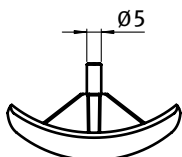

**ABDECKKAPPE FÜR ECKWINKEL 40**

**COVER CAP FOR 3-WAY CONNECTION ANGLE 40**

<p><b>Ausführung</b> Kunststoff PA, Profil 40, Rundform</p> <p><b>Beschreibung</b> zum Abdecken der offenen Seite des Eckwinkels</p> <p><b>Material</b> Kunststoff PA, glasfaserverstärkt</p> <p><b>Farbe</b> schwarz</p> <p><b>Liefereinheit</b> 50 Stück</p> <p><b>Extras</b> weitere Farben auf Anfrage</p>	<p><b>Model</b> Plastic PA, profile 40, round</p> <p><b>Description</b> To cover the 3-way connection angle</p> <p><b>Material</b> Plastic PA, glass fiber reinforced</p> <p><b>Color</b> Black</p> <p><b>Pack Quantity</b> 50 pieces</p> <p><b>Specials</b> Other colors on request</p>
--	--

Abdeckkappe Rundform  
Cover Cap Round

Gewicht [g]  
Weight [g]

Profil  
Profile

Teil-Nr.  
Part #

8.0

I

093WEA402B