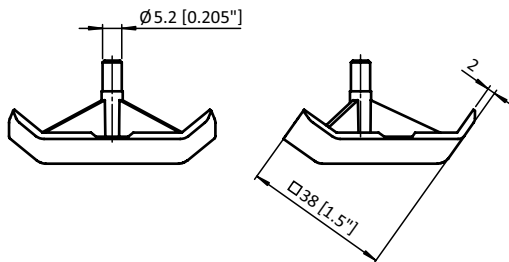

**ABDECKKAPPE FÜR ECKWINKEL 38 - 1,5"****COVER CAP FOR 3-WAY CONNECTION ANGLE 38 - 1.5"**

**Ausführung** Kunststoff PA, Profil 1,5 Zoll, 45°  
**Beschreibung** zum Abdecken der offenen Seite des Eckwinkels  
**Material** Kunststoff PA, glasfaserverstärkt  
**Farbe** schwarz  
**Liefereinheit** 50 Stück  
**Extras** weitere Farben auf Anfrage

**Model** Plastic PA, profile 1.5 inch, 45°  
**Description** To cover the 3-way connection angle  
**Material** Plastic PA, glass fiber reinforced  
**Color** Black  
**Pack Quantity** 50 pieces  
**Specials** Other colors on request

Abdeckkappe 45°  
Cover Cap 45°

Gewicht [g]  
Weight [g]

12.0

Teil-Nr.  
Part #

093WEA381D