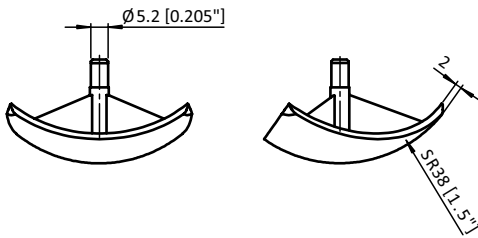

**ABDECKKAPPE FÜR ECKWINKEL 38 - 1,5"****COVER CAP FOR 3-WAY CONNECTION ANGLE 38 - 1.5"****Ausführung** Kunststoff PA, Profil 1,5 Zoll, Rundform**Model** Plastic PA, profile 1.5 inch, round**Beschreibung** zum Abdecken der offenen Seite des Eckwinkels**Description** To cover the 3-way connection angle**Material** Kunststoff PA, glasfaserverstärkt**Material** Plastic PA, glass fiber reinforced**Farbe** schwarz**Color** Black**Liefereinheit** 50 Stück**Pack Quantity** 50 pieces**Extras** weitere Farben auf Anfrage**Specials** Other colors on requestAbdeckkappe Rundform
*Cover Cap Round*Gewicht [g]
*Weight [g]*Teil-Nr.
Part #