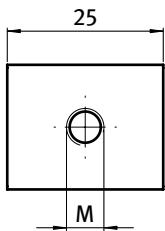

Nutmuttern und -schrauben *T-Nuts and T-Bolts*Nutensteine *T-slot Nuts*Nut 12 *Slot 12***NUTENSTEIN 20,0 × 10,0 MM, EINSCHWENKBAR****ROLL-IN-T-SLOT NUT 20.0 × 10.0 MM****Ausführung** Nut 12, Stahl**Model** Slot 12, steel**Beschreibung** einschwenkbarer Nutenstein**Description** Roll-in T-slot nut**Material** Stahl, verzinkt**Material** Zinc plated steel**Liefereinheit** 100 Stück**Pack Quantity** 100 pieces**Extras**  elektrostatisch entladend, verschiedene Längen mit mehreren Gewinden in unterschiedlichen Größen auf Anfrage**Specials**  electrostatically discharging, different lengths with multiple threads in different sizes available on requestNutenstein
*T-slot Nut*Größe
*Size*Gewicht [g]
*Weight [g]*Profil
*Profile*Teil-Nr.
Part #

M6

28.6

I

096176

M8

27.2

I

096178