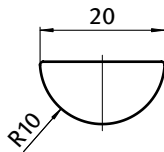

Nutmuttern und -schrauben *T-Nuts and T-Bolts*Nutensteine *T-slot Nuts*Nut 12 *Slot 12***NUTENSTEIN 20,0 × 10,0 MM, EINSCHWENKBAR****ROLL-IN-T-SLOT NUT 20.0 × 10.0 MM****Ausführung** Nut 12, Stahl**Model** Slot 12, steel**Beschreibung** einschwenkbarer Nutenstein**Description** Roll-in T-slot nut**Material** Stahl, verzinkt**Material** Zinc plated steel**Liefereinheit** 100 Stück**Pack Quantity** 100 pieces**Extras**  elektrostatisch entladend, verschiedene Längen mit mehreren Gewinden in unterschiedlichen Größen auf Anfrage**Specials**  electrostatically discharging, different lengths with multiple threads in different sizes available on requestNutenstein
*T-slot Nut*Größe
*Size*Gewicht [g]
*Weight [g]*Profil
*Profile*Teil-Nr.
Part #