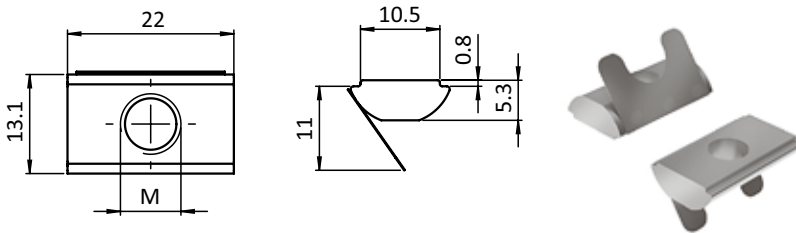

Nutmuttern und -schrauben *T-Nuts and T-Bolts*Nutensteine *T-slot Nuts*

Nut 11 Slot 11

**NUTENSTEIN 13,1 × 5,3 MM, EINSCHWENKBAR****ROLL-IN-T-SLOT NUT 13.1 × 5.3 MM****Ausführung** Nut 11, mit Führungssteg und Federblech, Stahl**Model** Slot 11, self-aligning with spring leaf, steel**Beschreibung** einschwenkbarer Nutenstein mit Führungssteg und Federblech**Description** Self-aligning roll-in T-slot nut with spring leaf**Material** Stahl, verzinkt**Material** Zinc plated steel**Liefereinheit** 100 Stück**Pack Quantity** 100 pieces**Extras**  elektrostatisch entladend, verschiedene Längen mit mehreren Gewinden in unterschiedlichen Größen auf Anfrage**Specials**  electrostatically discharging, different lengths with multiple threads in different sizes available on requestNutenstein
*T-slot Nut*Größe
*Size*Gewicht [g]
*Weight [g]*Teil-Nr.
Part #