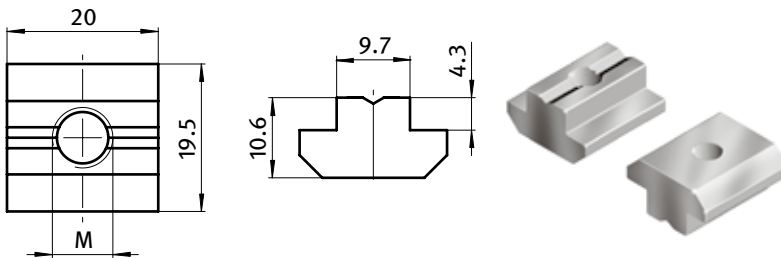

Nutmuttern und -schrauben *T-Nuts and T-Bolts*Nutensteine *T-slot Nuts*Nut 10 *Slot 10***NUTENSTEIN 19,5 × 10,6 MM****T-SLOT NUT 19.5 × 10.6 MM****Ausführung** Nut 10, mit Führungssteg, Stahl / Edelstahl**Model** Slot 10, self-aligning, steel / stainless steel**Beschreibung** Nutenstein mit Führungssteg**Description** Self-aligning T-slot nut**Material** Stahl, verzinkt / Edelstahl 1.4301 / 1.4305**Material** Zinc plated steel / stainless steel SS304 / SS303**Liefereinheit** 100 Stück**Pack Quantity** 100 pieces**Extras** verschiedene Längen mit mehreren Gewinden in unterschiedlichen Größen auf Anfrage**Specials** Different lengths with multiple threads in different sizes available on requestNutenstein  
*T-slot Nut*Größe  
*Size*Gewicht [g]  
*Weight [g]*Teil-Nr.  
*Part #*Stahl *Steel*