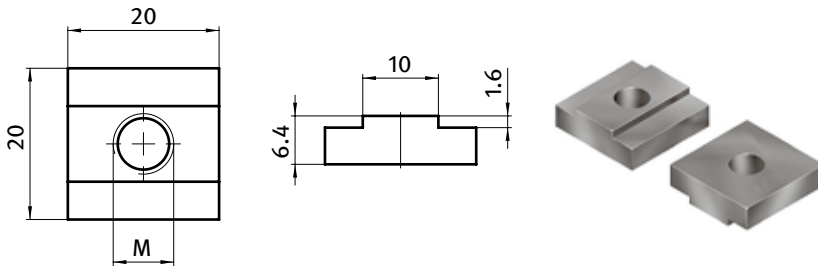

Nutmuttern und -schrauben *T-Nuts and T-Bolts*Nutensteine *T-slot Nuts*

Nut 10 Slot 10

**FATH**  
Components
**NUTENSTEIN 20,0 × 6,4 MM****T-SLOT NUT 20.0 × 6.4 MM****Ausführung** Nut 10, mit Führungssteg, Stahl**Model** Slot 10, self-aligning, steel**Beschreibung** Nutenstein mit Führungssteg**Description** Self-aligning T-slot nut**Material** Stahl, verzinkt**Material** Zinc plated steel**Liefereinheit** 100 Stück**Pack Quantity** 100 pieces**Extras**  elektrostatisch entladend, verschiedene Längen mit mehreren Gewinden in unterschiedlichen Größen auf Anfrage**Specials**  electrostatically discharging, different lengths with multiple threads in different sizes available on requestNutenstein  
*T-slot Nut*Größe  
*Size*Gewicht [g]  
*Weight [g]*Teil-Nr.  
*Part #*