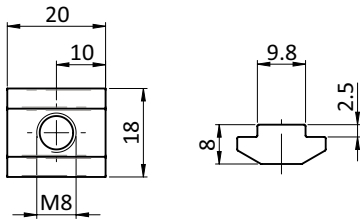

Nutmuttern und -schrauben *T-Nuts and T-Bolts*

Nutensteine *T-slot Nuts*

Nut 10 *Slot 10*

NUTENSTEIN 18,0 × 8,0 MM

T-SLOT NUT 18.0 × 8.0 MM

Ausführung Nut 10, mit Führungssteg, Stahl

Beschreibung Nutenstein mit Führungssteg

Material Stahl

Liefereinheit 100 Stück

Extras verschiedene Längen mit mehreren Gewinden in unterschiedlichen Größen auf Anfrage

Model Slot 10, self-aligning, steel

Description Self-aligning T-slot nut

Material Steel

Pack Quantity 100 pieces

Specials Different lengths with multiple threads in different sizes available on request

Nutenstein
T-slot Nut

Größe
Size

Gewicht [g]
Weight [g]

Teil-Nr.
Part #

M8

8.0