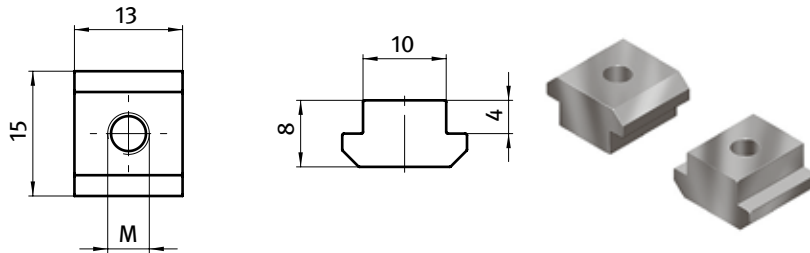

Nutmuttern und -schrauben *T-Nuts and T-Bolts*Nutensteine *T-slot Nuts*Nut 10 *Slot 10***NUTENSTEIN 15,0 × 8,0 MM****T-SLOT NUT 15.0 × 8.0 MM****Ausführung** Nut 10, mit Führungssteg, Stahl**Model** Slot 10, self-aligning, steel**Beschreibung** Nutenstein mit Führungssteg**Description** Self-aligning T-slot nut**Material** Stahl, verzinkt**Material** Zinc plated steel**Liefereinheit** 100 Stück**Pack Quantity** 100 pieces**Extras**  elektrostatisch entladend, verschiedene Längen mit mehreren Gewinden in unterschiedlichen Größen auf Anfrage**Specials**  electrostatically discharging, different lengths with multiple threads in different sizes available on requestNutenstein  
*T-slot Nut*Größe  
*Size*Gewicht [g]  
*Weight [g]*Teil-Nr.  
*Part #*