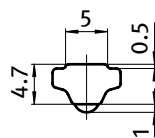

Nutenstein
T-slot Nut

Größe
Size

Gewicht [g]
Weight [g]

Teil-Nr.
Part #

M4

3.4

096264

M5

3.2

096265