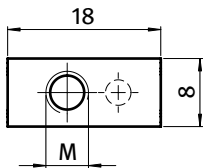

Nutmuttern und -schrauben *T-Nuts and T-Bolts*Nutensteine *T-slot Nuts*Nut 5 *Slot 5***NUTENSTEIN 8,0 × 4,7 MM, EINSCHWENKBAR****ROLL-IN T-SLOT NUT 8.0 × 4.7 MM**

**Ausführung** Nut 5, mit Führungssteg und Federkugel, Stahl

**Beschreibung** einschwenkbarer Nutenstein mit Führungssteg und Federkugel

**Material** Nutenstein: Stahl, verzinkt  
Kugel: Edelstahl

**Liefereinheit** 100 Stück

**Extras**  elektrostatisch entladend, verschiedene Längen mit mehreren Gewinden in unterschiedlichen Größen auf Anfrage

**Model** Slot 5, self-aligning with spring loaded ball, steel

**Description** Self-aligning roll-in T-slot nut with spring loaded ball

**Material** T-slot nut: Zinc plated steel  
Ball: Stainless steel

**Pack Quantity** 100 pieces

**Specials**  electrostatically discharging, different lengths with multiple threads in different sizes available on request

Nutenstein  
*T-slot Nut*Größe  
*Size*Gewicht [g]  
*Weight [g]*Teil-Nr.  
*Part #*