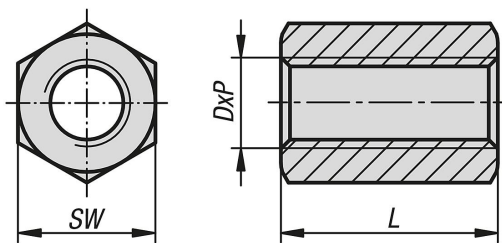

Popis zboží/obrázky produktu

Popis

Materiál:

Ocel C35Pb.
Nerezová ocel 1.4305.

Provedení:

Bez povrchové úpravy.

Upozornění:

Trapézový závit ISO podle DIN 103

Pro posuvné pohyby v ročním provozu a jako upevňovací matice. Pro použití s motorickými pohony se kvůli kombinaci materiálu ocel-ocel nedoporučuje.

Třída tolerance 7H.

Výkresy

Přehled zboží

Objednací číslo	Provedení	Materiál základní těleso	DxP	L	SW
24007-100211	Pravý závit	ocel	Tr 10x2	15	17
24007-100311	Pravý závit	ocel	Tr 10x3	15	17
24007-120311	Pravý závit	ocel	Tr 12x3	18	19
24007-140311	Pravý závit	ocel	Tr 14x3	21	22
24007-140411	Pravý závit	ocel	Tr 14x4	21	22
24007-160411	Pravý závit	ocel	Tr 16x4	24	27
24007-180411	Pravý závit	ocel	Tr 18x4	27	27
24007-200411	Pravý závit	ocel	Tr 20x4	30	30
24007-240511	Pravý závit	ocel	Tr 24x5	36	36
24007-260511	Pravý závit	ocel	Tr 26x5	39	36
24007-280511	Pravý závit	ocel	Tr 28x5	42	41
24007-300611	Pravý závit	ocel	Tr 30x6	45	46
24007-320611	Pravý závit	ocel	Tr 32x6	48	46
24007-360611	Pravý závit	ocel	Tr 36x6	54	55
24007-400711	Pravý závit	ocel	Tr 40x7	60	65
24007-440711	Pravý závit	ocel	Tr 44x7	66	65
24007-500811	Pravý závit	ocel	Tr 50x8	75	75
24007-100212	Pravý závit	nerezová ocel	Tr 10x2	15	17
24007-100312	Pravý závit	nerezová ocel	Tr 10x3	15	17
24007-120312	Pravý závit	nerezová ocel	Tr 12x3	18	19
24007-140312	Pravý závit	nerezová ocel	Tr 14x3	21	22
24007-140412	Pravý závit	nerezová ocel	Tr 14x4	21	22
24007-160412	Pravý závit	nerezová ocel	Tr 16x4	24	27
24007-180412	Pravý závit	nerezová ocel	Tr 18x4	27	27
24007-200412	Pravý závit	nerezová ocel	Tr 20x4	30	30
24007-240512	Pravý závit	nerezová ocel	Tr 24x5	36	36
24007-260512	Pravý závit	nerezová ocel	Tr 26x5	39	36