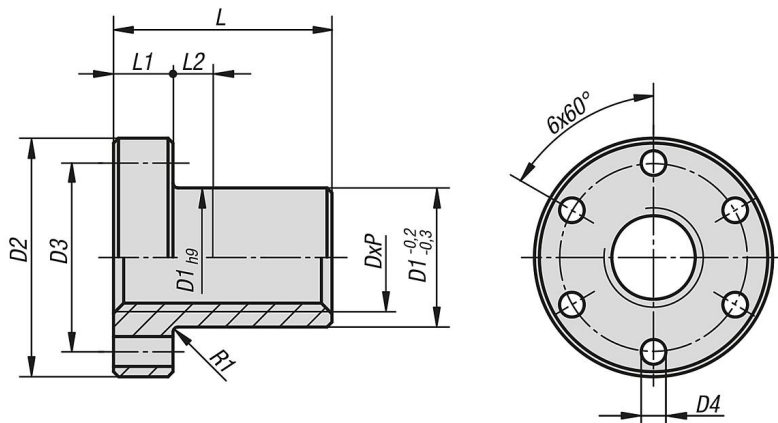

Popis zboží/obrázky produktu

Popis

Materiál:

Červený bronz Rg7.

Provedení:

Bez povrchové úpravy.

Upozornění:

Trapézový závít ISO podle DIN 103.

Pro pohybová hnací ústrojí s malou a střední rychlostí. Při nedostatku maziva mají matice s trapézovým závitem z červeného bronzu na ocelových vřetenech dobré vlastnosti při nouzovém chodu.

Třída tolerance 7H

Výkresy

Přehled zboží

Objednáací číslo	DxP	D1	D2	D3	D4	L	L1	L2
24006-060213	Tr 6x2 P1	13	25	19	3,2	15	5	3
24006-120613	Tr 12x6 P3	28	48	38	6	35	12	8
24006-160813	Tr 16x8 P4	28	48	38	6	35	12	8
24006-200813	Tr 20x8 P4	32	55	45	6,5	44	12	8
24006-241013	Tr 24x10 P5	32	55	45	6,5	44	12	8
24006-301213	Tr 30x12 P6	38	62	50	6,5	46	14	8
24006-401413	Tr 40x14 P7	63	95	78	9	66	16	12