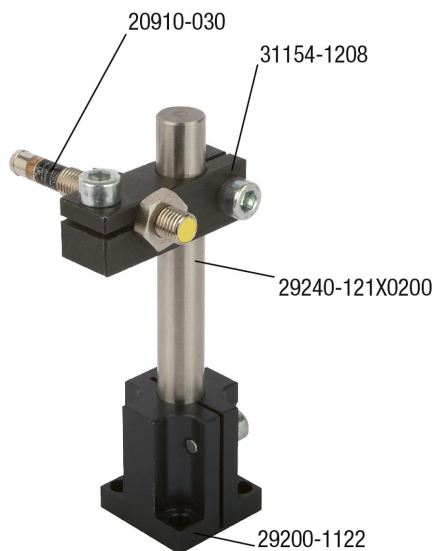

Popis zboží/obrázky produktu

**Popis****Materiál:**

Hliník EN AW-6060.

Provedení:

Černě eloxováno.

Upozornění:

Jednoduchý podstavec pro uchycení sloupků ve čtyřech různých velikostech. Obrobené dosedací plochy s integrovanými montážními a středícími otvory zaručí polohovou přesnost montáže prvků.

Odkaz na výkres:Tolerance polohy lícovaných otvorů: $\pm 0,01$ Tolerance polohy otvorů: $\pm 0,1$

Výkresy

Přehled zboží

Objednací číslo	Velikost	A	A1	B	D	D1	H	H1	L	T
29200-1122	12	22	22	30	12	5,5	35	7	30	8
29200-1202	20	30	30	40	20	5,5	50	15	40	10
29200-1302	30	40	40	50	30	6,5	50	15	50	10
29200-1402	40	48	48	60	40	8,5	50	15	60	10