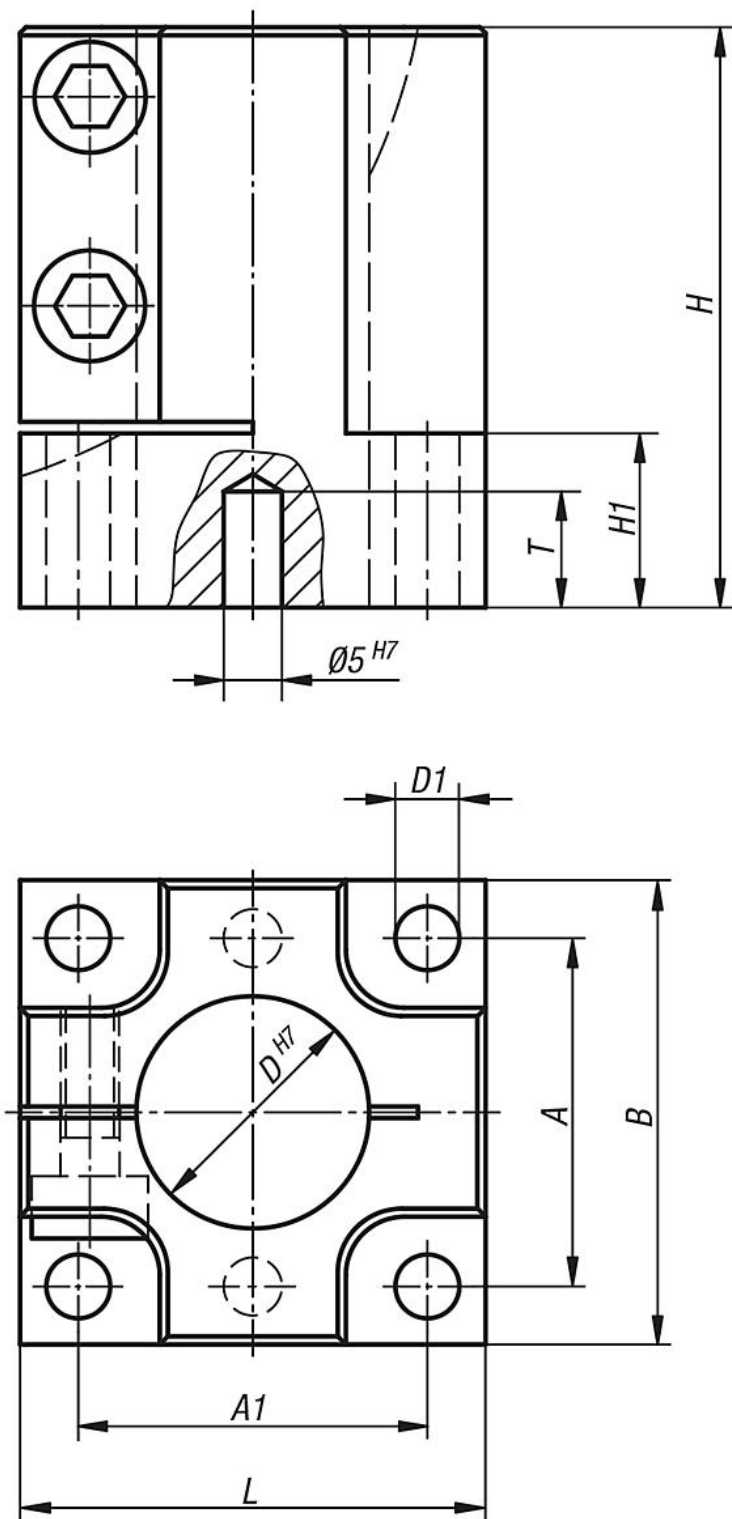

Popis zboží/obrázky produktu

**Popis****Materiál:**

Hliník EN AW-6060.

Provedení:

Černě eloxováno.

Upozornění:

Jednoduchý podstavec pro uchycení sloupků ve čtyřech různých velikostech. Obrobené dosedací plochy s integrovanými montážními a středícími otvory zaručí polohovou přesnost montáže prvků.

Odkaz na výkres:Tolerance polohy lícovaných otvorů: $\pm 0,01$ Tolerance polohy otvorů: $\pm 0,1$

Výkresy

Přehled zboží

Objednací číslo	Velikost	A	A1	B	D	D1	H	H1	L	T
29200-1122	12	22	22	30	12	5,5	35	7	30	8
29200-1202	20	30	30	40	20	5,5	50	15	40	10
29200-1302	30	40	40	50	30	6,5	50	15	50	10
29200-1402	40	48	48	60	40	8,5	50	15	60	10