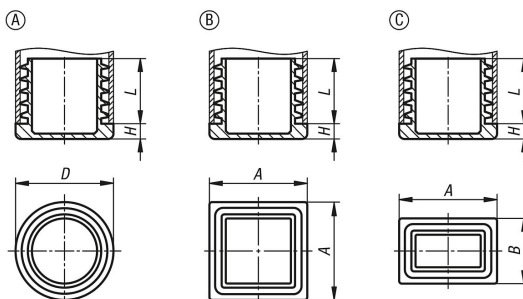

Lamely jsou uzavřené nebo přerušené. Vzhledem k výrobní technologii může zbytkový odlitek přesáhnout délku hřídele.

Počet lamel na zátku se pohybuje mezi 2-4 lamelami.

Použití:

Zátka se používá jako ochrana hran resp. pro uzavření konců trubek.

Montáž:

Montáž je možné provést ručním zatlačním zátky nebo šetrným zatlučením kladívkem.

Výkresy

Přehled zboží

Objednací číslo	Provedení	Typ provedení	A	B	D	H	L	Vhodné pro
29056-000100815	A	kulatý	-	-	10	3,5	10	Ø10x0,8-1,5
29056-000120820	A	kulatý	-	-	12	3,5	10	Ø12x0,8-2
29056-000130820	A	kulatý	-	-	13	4	10,5	Ø13x0,8-2
29056-000140820	A	kulatý	-	-	14	5	11,5	Ø14x0,8-2
29056-000150820	A	kulatý	-	-	15	3	11,5	Ø15x0,8-2
29056-000160820	A	kulatý	-	-	16	5	11,5	Ø16x0,8-2
29056-018150	A	kulatý	-	-	18	5	11,5	Ø18x0,8-2
29056-000182535	A	kulatý	-	-	18	5	11,5	Ø18x2,5-3,5
29056-000190825	A	kulatý	-	-	19	5	11,5	Ø19x0,8-2,5
29056-020200	A	kulatý	-	-	20	5	11,5	Ø20x0,8-2,5
29056-000210825	A	kulatý	-	-	21	5	11,5	Ø21x0,8-2,5
29056-000220830	A	kulatý	-	-	22	5	11,5	Ø22x0,8-3
29056-000230830	A	kulatý	-	-	23	5	11,5	Ø23x0,8-3
29056-000240825	A	kulatý	-	-	24	5	11,5	Ø24x0,8-2,5
29056-025200	A	kulatý	-	-	25	5	11,5	Ø25x1-3
29056-000253050	A	kulatý	-	-	25	5	11,5	Ø25x3-5
29056-000260830	A	kulatý	-	-	26	5	11,5	Ø26x0,8-3
29056-000270830	A	kulatý	-	-	27	5	11,5	Ø27x0,8-3
29056-000280825	A	kulatý	-	-	28	5	11,5	Ø28x0,8-2,5
29056-030200	A	kulatý	-	-	30	5	11,5	Ø30x0,8-2,5