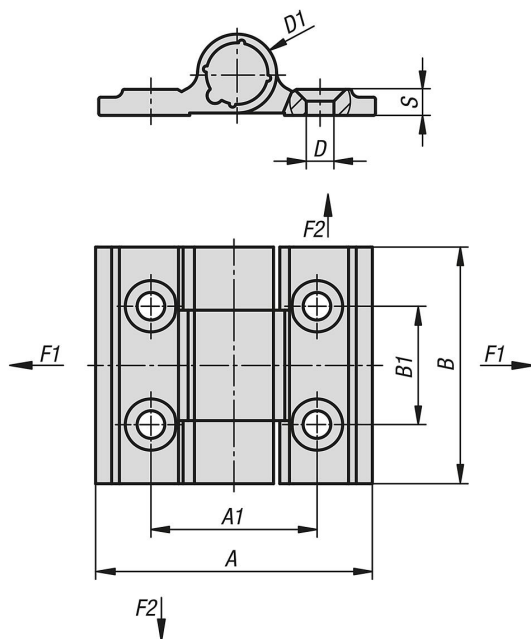

Upevnění zápustnými šrouby podle DIN 7991.

U uvedených hodnot zatížení závěsů se jedná o nezávazné orientační hodnoty bez zohlednění součinitele bezpečnosti a s vyloučením jakéhokoliv ručení. Uvedené hodnoty slouží pouze k informačním účelům a nepředstavují žádné právně závazné zaručení vlastností.

Teplotní rozsah:

od -20 °C do +80 °C

Výkresy

Přehled zboží

Objednací číslo	Provedení 1	Barva základního tělesa	Povrch základního tělesa	A	A1	B	B1	D	D1	S	F1 N	F2 N	Druh upevnění
27905-353001	pružina otevírací	černá	eloxováno	35	21	30	15	3,5	10	3,3	1210	1310	upevňovací otvory
27905-35300	pružina otevírací	bezbarvé	eloxováno	35	21	30	15	3,5	10	3,5	1210	1310	upevňovací otvory
27905-353011	pružina uzavírací	černá	eloxováno	35	21	30	15	3,5	10	3,3	1210	1310	upevňovací otvory
27905-35301	pružina uzavírací	bezbarvé	eloxováno	35	21	30	15	3,5	10	3,5	1210	1310	upevňovací otvory
27905-35302	-	bezbarvé	eloxováno	35	21	30	15	3,5	10	3,3	1210	1310	upevňovací otvory
27905-353021	-	černá	eloxováno	35	21	30	15	3,5	10	3,3	1210	1310	upevňovací otvory