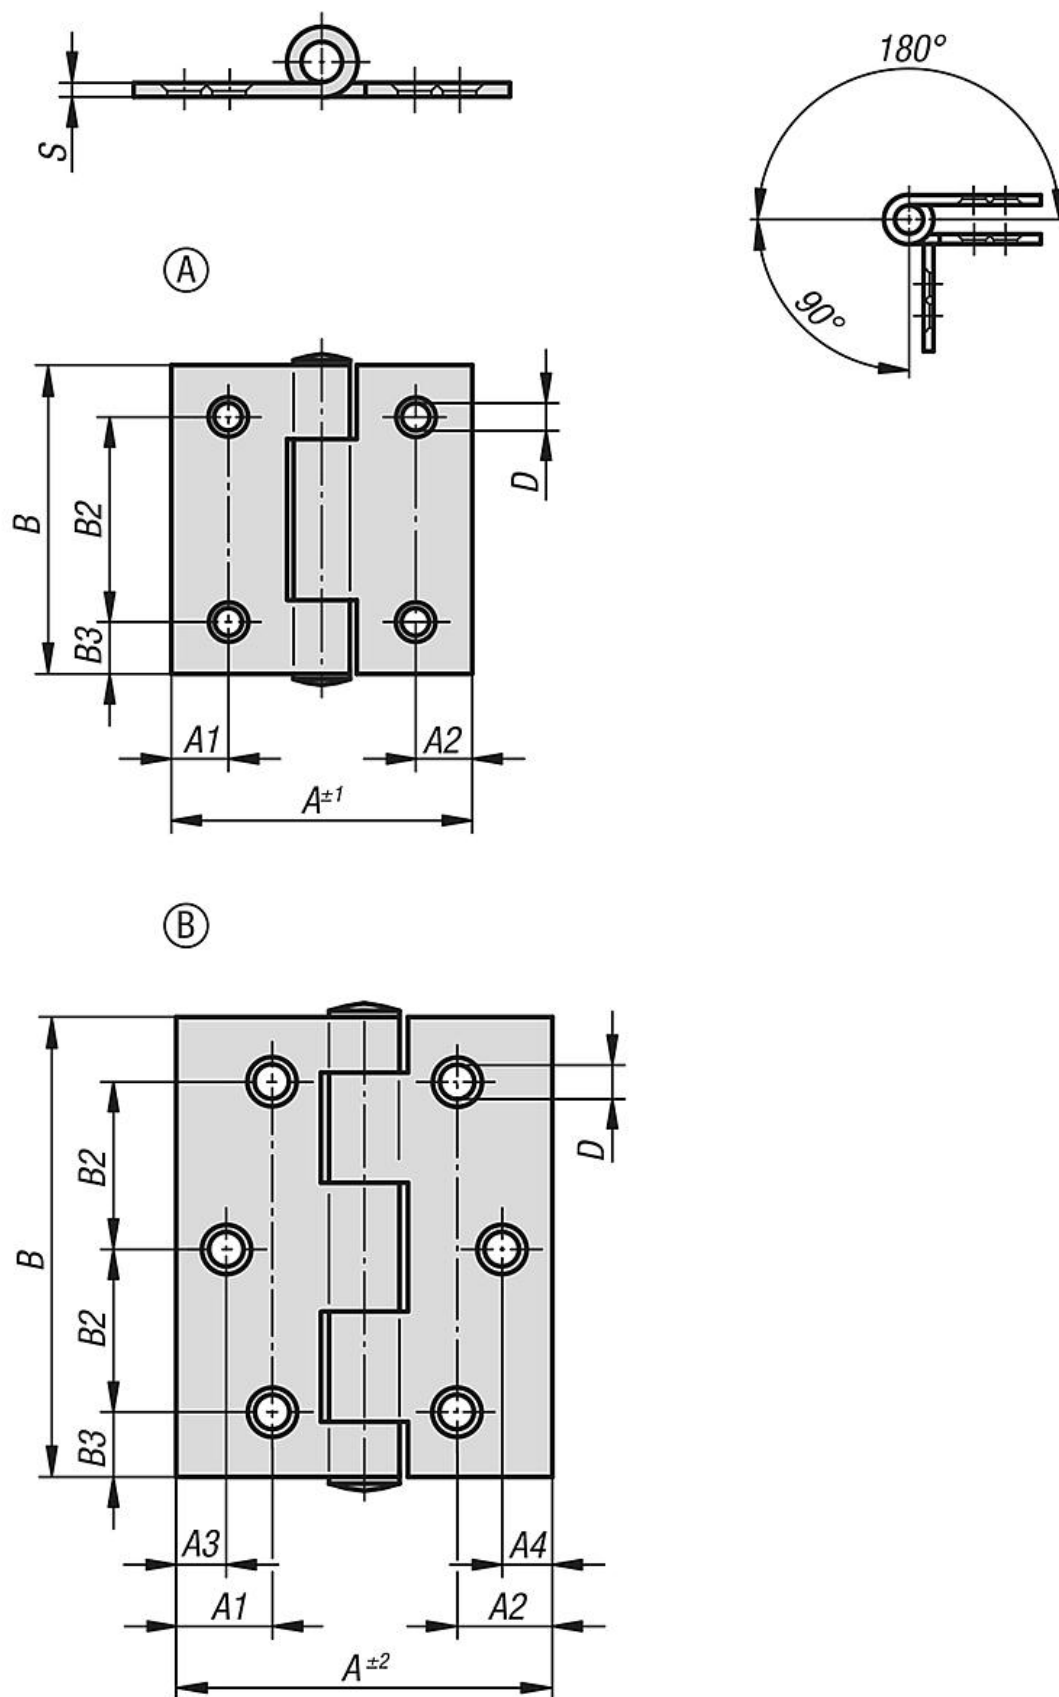

Popis zboží/obrázky produktu

Popis

Materiál:

Ocel nebo nerezová ocel 1.4301.

Provedení:

Ocel, pozinkovaná.

Nerez bez povrchové úpravy.

Upozornění:

Křídla závěsů z válcovaného plechu.

Kolíky zánýtované.

Díry pro šrouby se zapuštěnou hlavou.

Přehled zboží

Objednací číslo	Materiál	Provedení	A1	A2	A3	A4	A	B	B2	B3	D	S
27877-04201212	ocel	A	8,5	8,5	-	-	40	40	25	7,5	4	1
27877-04301515	ocel	B	15	15	8	8	60	60	22,5	7,5	4,5	1,5
27877-104201212	nerezová ocel	A	8,5	8,5	-	-	40	40	25	7,5	4	1
27877-104251414	nerezová ocel	B	11	11	8	8	50	50	18	7	4,5	1,25
27877-104301515	nerezová ocel	B	15	15	8	8	60	60	22,5	7,5	4,5	1,5
27877-105401515	nerezová ocel	B	25,3	25,3	12	12	80	80	30	10	5,2	1,5