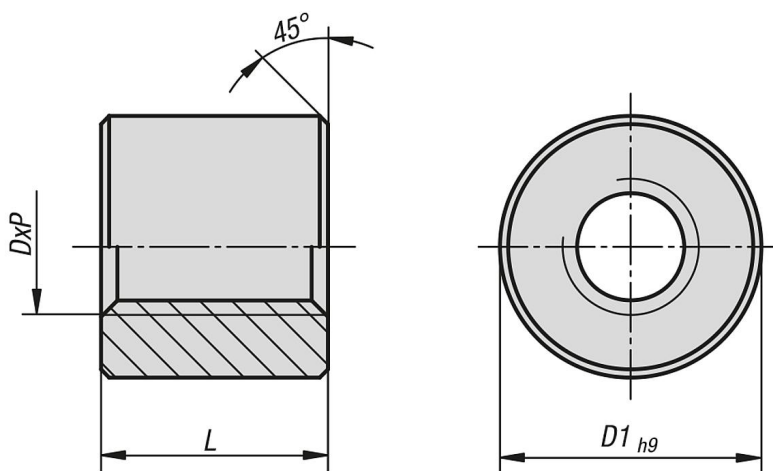

Třída tolerance 7H.

Výkresy

Přehled zboží

Objednáací číslo	Provedení	Materiál základní těleso	DxP	D1	L
24003-0815132	Pravý závit	Červený bronz	Tr 8x1,5	18	16
24003-1002132	Pravý závit	Červený bronz	Tr 10x2	22	20
24003-1003132	Pravý závit	Červený bronz	Tr 10x3	22	20
24003-1203132	Pravý závit	Červený bronz	Tr 12x3	26	24
24003-1403132	Pravý závit	Červený bronz	Tr 14x3	30	28
24003-1404132	Pravý závit	Červený bronz	Tr 14x4	30	28
24003-1604132	Pravý závit	Červený bronz	Tr 16x4	36	32
24003-1804132	Pravý závit	Červený bronz	Tr 18x4	40	36
24003-2004132	Pravý závit	Červený bronz	Tr 20x4	45	40
24003-2405132	Pravý závit	Červený bronz	Tr 24x5	50	48
24003-2605132	Pravý závit	Červený bronz	Tr 26x5	50	48
24003-2805132	Pravý závit	Červený bronz	Tr 28x5	60	56
24003-3006132	Pravý závit	Červený bronz	Tr 30x6	60	60
24003-3206132	Pravý závit	Červený bronz	Tr 32x6	60	64
24003-3606132	Pravý závit	Červený bronz	Tr 36x6	75	72
24003-4007132	Pravý závit	Červený bronz	Tr 40x7	80	80
24003-4407132	Pravý závit	Červený bronz	Tr 44x7	80	88
24003-5008132	Pravý závit	Červený bronz	Tr 50x8	90	100
24003-0815111	Pravý závit	ocel	Tr 8x1,5	18	12
24003-1002111	Pravý závit	ocel	Tr 10x2	22	15
24003-1003111	Pravý závit	ocel	Tr 10x3	22	15