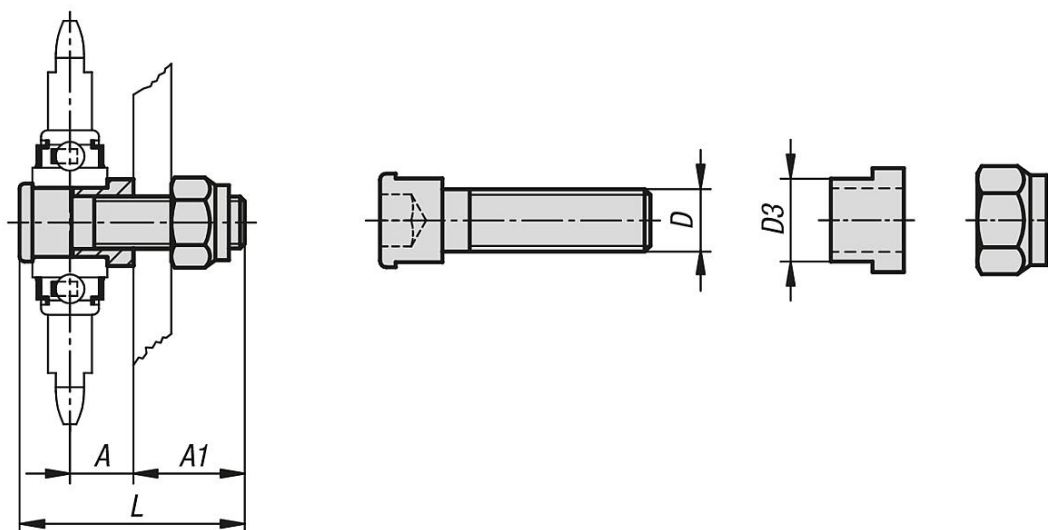

Popis zboží/obrázky produktu

Popis

Materiál:
Ocel C45.

Provedení:
Pozinkováno.

Výkresy

Přehled zboží

| Objednací číslo | A | A1 | D | D3 | L | Vhodné pro |
|-----------------|----|----|-----|----|----|-------------------------------------|
| 22280-1216 | 15 | 25 | M12 | 16 | 52 | Ozubené napínací kolo ISO 12 B-1 |
| 22280-1620 | 25 | 28 | M16 | 20 | 66 | Ozubené napínací kolo od ISO 16 B-1 |