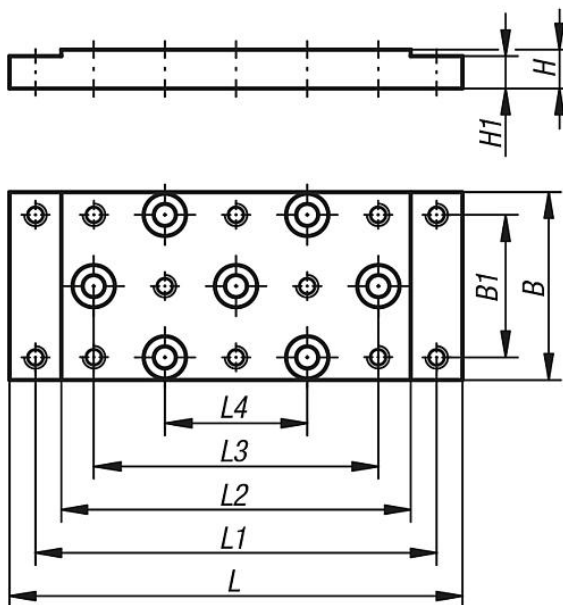

Popis zboží/obrázky produktu

Popis

Materiál:

Hliníková slitina.

Provedení:

Eloxované.

Upozornění:

Hodí se pro 21100, 21102, 21120, 21122, 21150, 21160, 21162 a 21190 v příslušné konstrukční velikosti.

Odkaz na výkres:

Všechna zapuštění podle DIN 974-1 (D),
všechny závitové otvory M (D).

Výkresy

21180-04
21180-08
21180-12

21180-25

Přehled zboží

Objednací číslo	B	B1	D	H	H1	L	L1	L2	L3	L4
21180-04	29	22	3	6	5	70	62	54	44	22
21180-08	46	36	4	8	6	120	108	96	72	36
21180-12	75	60	6	12	10	180	165	150	120	60
21180-25	150	130	10	20	18	290	265	240	-	130