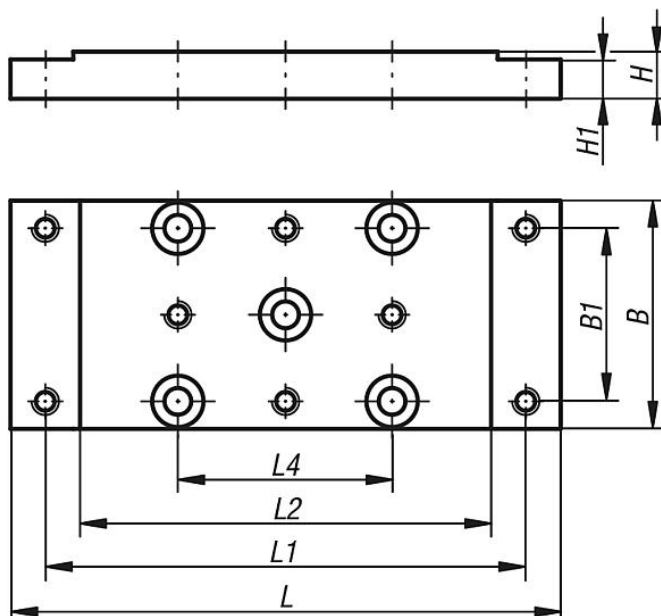

Popis zboží/obrázky produktu

Popis

Materiál:

Hliníková slitina.

Provedení:

Eloxované.

Upozornění:

Hodí se pro 21100, 21102, 21120, 21122, 21150, 21160, 21162 a 21190 v příslušné konstrukční velikosti.

Odkaz na výkres:

Všechna zapuštění podle DIN 974-1 (D),
všechny závitové otvory M (D).

Výkresy

21180-04
21180-08
21180-12

21180-25

Přehled zboží

Objednací číslo	B	B1	D	H	H1	L	L1	L2	L3	L4
21180-04	29	22	3	6	5	70	62	54	44	22
21180-08	46	36	4	8	6	120	108	96	72	36
21180-12	75	60	6	12	10	180	165	150	120	60
21180-25	150	130	10	20	18	290	265	240	-	130