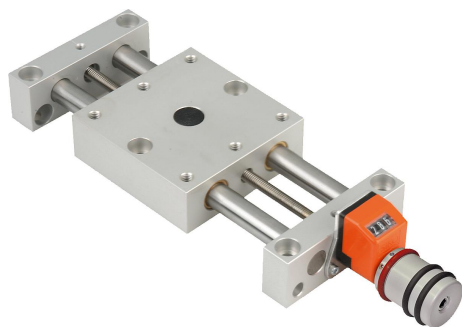

## Popis zboží/obrázky produktu

**Popis****Materiál:**

Kozlík ložiska a sáně z hliníkové slitiny, eloxované. Vodicí sloupky nerezová ocel, broušená. Vřeteno nerezová ocel, válcovaný závit. Vedení kluzné ložisko, bezúdržbové. Indikátor polohy z plastu.

**Provedení:**

Radiální vůle vedení je menší než 0,02 mm. Axiální vůle žádná. Vřeteno samosvorné, dodatečná možnost sevření.

**Upozornění:**

Díky téměř bezvůlovému vedení a absolutně bezvůlovému vřetenu není k přestavení zapotřebí žádné povolování a svírání vřetena.

Digitální indikátor polohy s přesností indikace 0,1 mm, čísla vzestupně při otáčení doprava. Údaj indikátoru polohy lze bez použití nástroje nastavovat otáčením unášecího kroužku. Montážní polohu indikátoru polohy lze zajistit šroubem ve 4 polohách U konstrukční velikosti 25 jsou možné 3 polohy (nahore, vpravo a vlevo). Polohovací stůl lze na stavebnicovém principu v příslušné konstrukční velikosti jednoduše kombinovat.