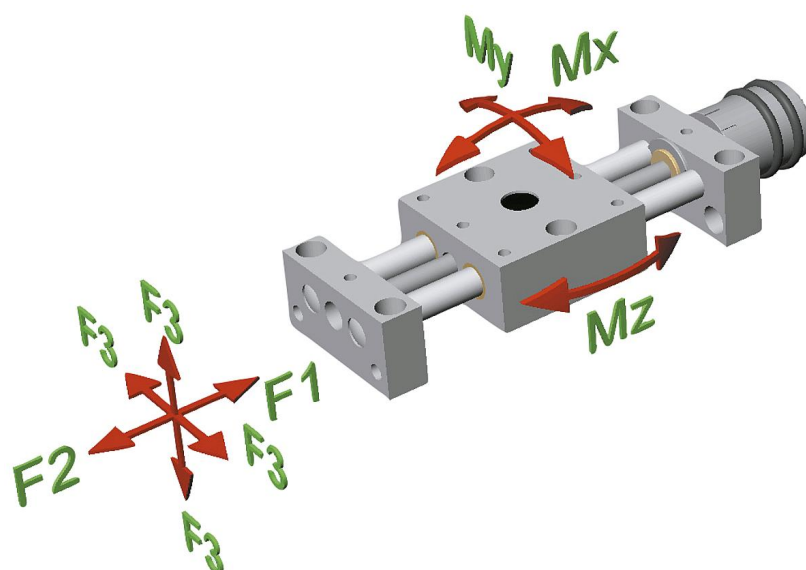

Výkresy

Přehled zboží

Objednací číslo	B	B1	B2	C (zdvih)	D	D1	D2	D3	D4	D5	H	H1	H2	H3	H4	H5	L	L1	L2	L3	L4	L5	L6	F1 N	F2 N	F3 N	Mx Nm	My Nm	Mz Nm
21122-08	46	36	21	48	26	23	M6x1	8	M4	4	24	20	27	23	14	6	175	120	46	36	12	8,5	23	200	200	200	3,6	3,6	3,6
21122-12	75	60	38	73	26	23	M6x1	12	M6	6	28	25	28,5	27	15,5	7	235	180	75	60	15	11	23	300	300	300	18	18	18
21122-25	150	130	90	86	52	46	M16x2	25	M10	10	53	50	54	52	28	13	388	290	150	130	25	18	36	1000	1000	1000	65	65	18