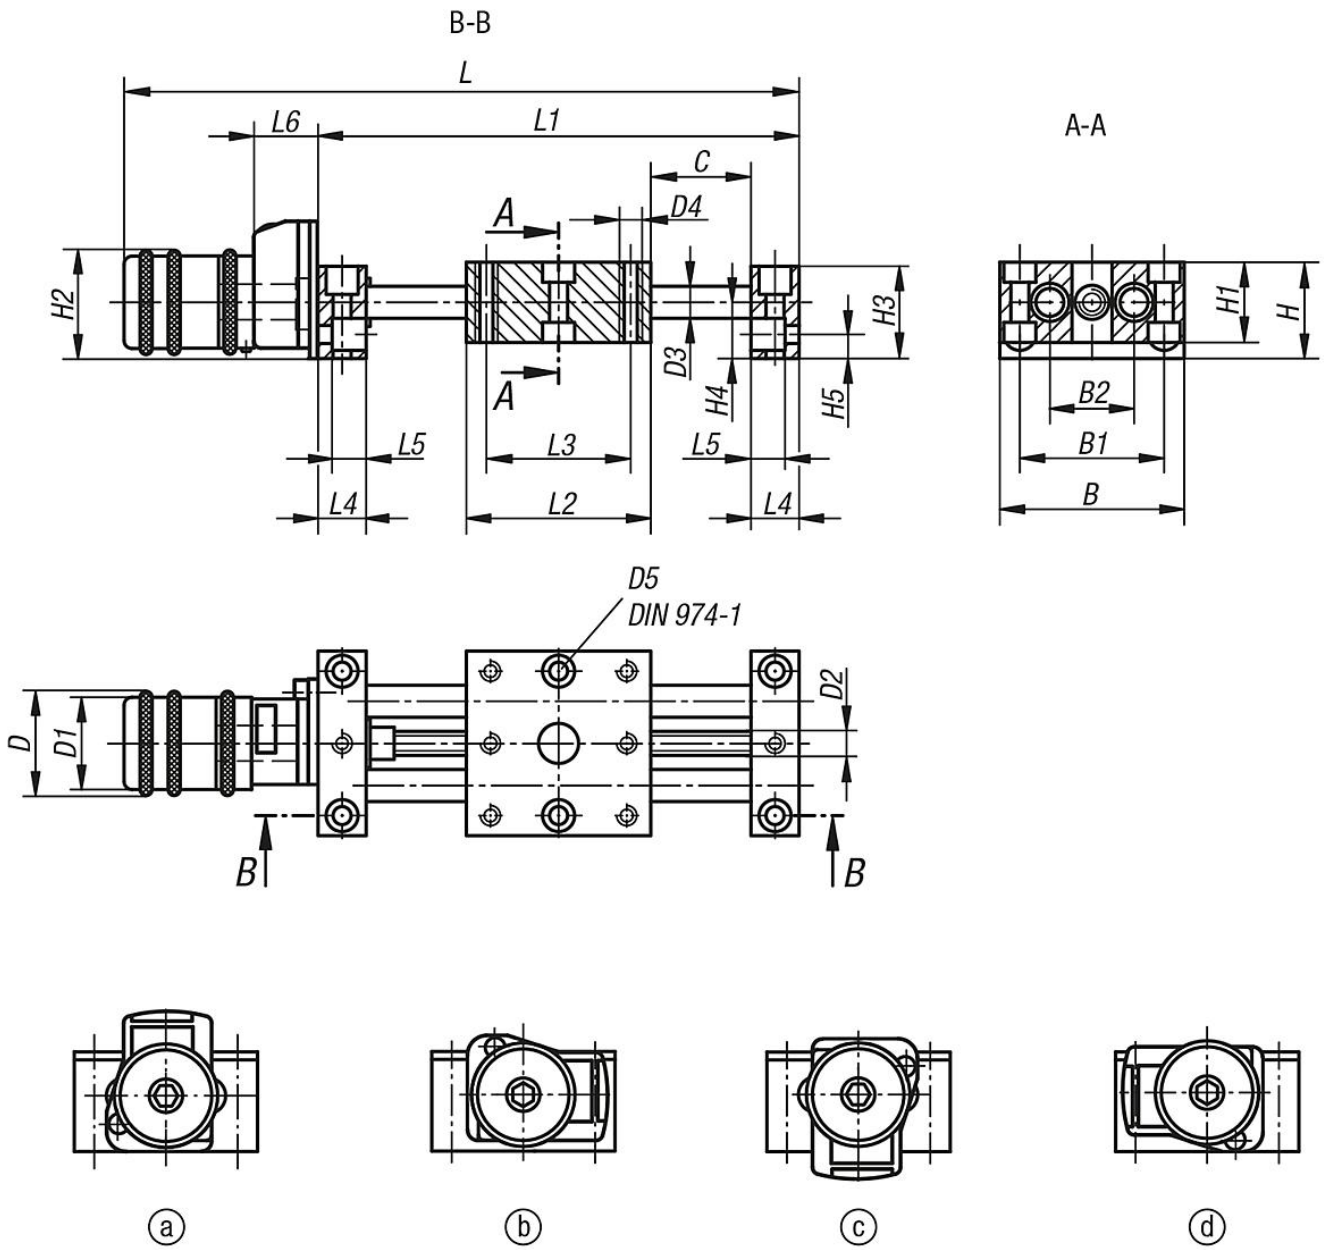

## Popis zboží/obrázky produktu

**Popis****Materiál:**

Kozlík ložiska a sáně z hliníkové slitiny, eloxované. Vodicí sloupky nerezová ocel, broušená. Vřeteno nerezová ocel, válcovaný závit. Vedení kluzné ložisko, bezúdržbové. Indikátor polohy z plastu.

**Provedení:**

Radiální vůle vedení je menší než 0,02 mm. Axiální vůle žádná. Vřeteno samosvorné, dodatečná možnost sevření.

**Upozornění:**

Díky téměř bezvůlovému vedení a absolutně bezvůlovému vřetenu není k přestavení zapotřebí žádné povolování a svírání vřetena.

Digitální indikátor polohy s přesností indikace 0,1 mm, čísla vzestupně při otáčení doprava. Údaj indikátoru polohy lze bez použití nástroje nastavovat otáčením unášecího kroužku. Montážní polohu indikátoru polohy lze zajistit šroubem ve 4 polohách U konstrukční velikosti 25 jsou možné 3 polohy (nahore, vpravo a vlevo). Polohovací stůl lze na stavebnicovém principu v příslušné konstrukční velikosti jednoduše kombinovat.