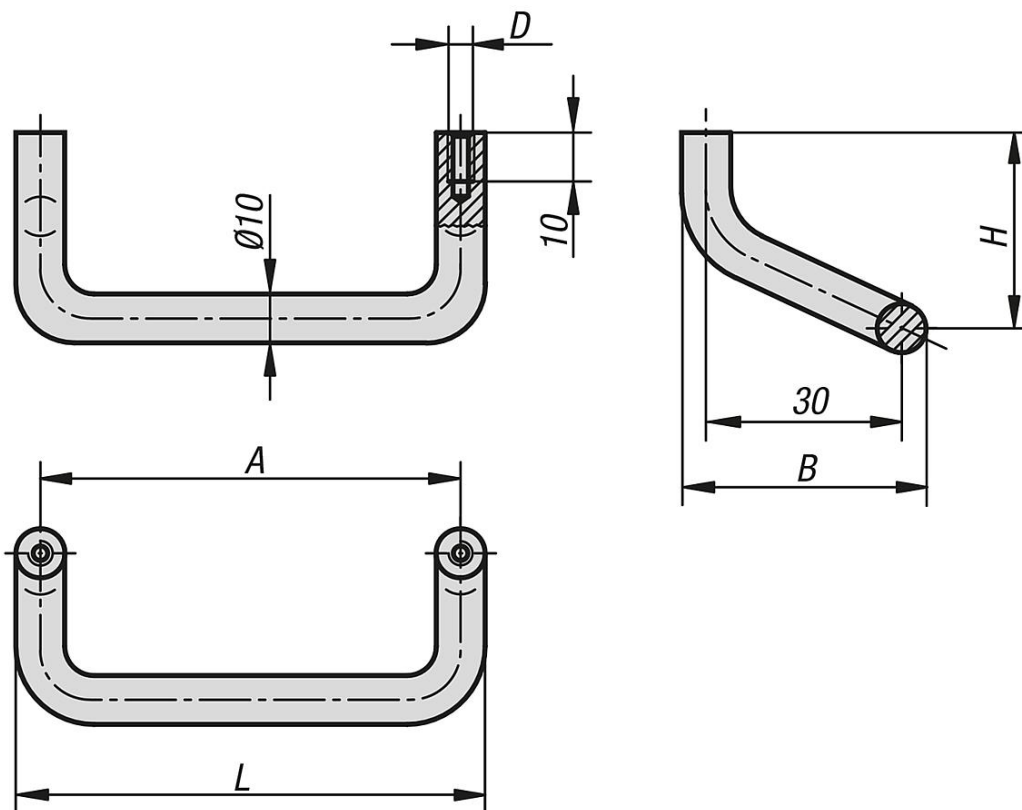

## Přehled zboží

Objednáací číslo	Barva základního tělesa	A	B	D	H	L	Nosná síla N
06935-08601	černá	86	40	M5	45	96	500
06935-12001	černá	120	40	M5	45	130	500
06935-18001	černá	180	40	M5	45	190	500
06935-08603	natur	86	40	M5	45	96	500
06935-12003	natur	120	40	M5	45	130	500
06935-18003	natur	180	40	M5	45	190	500