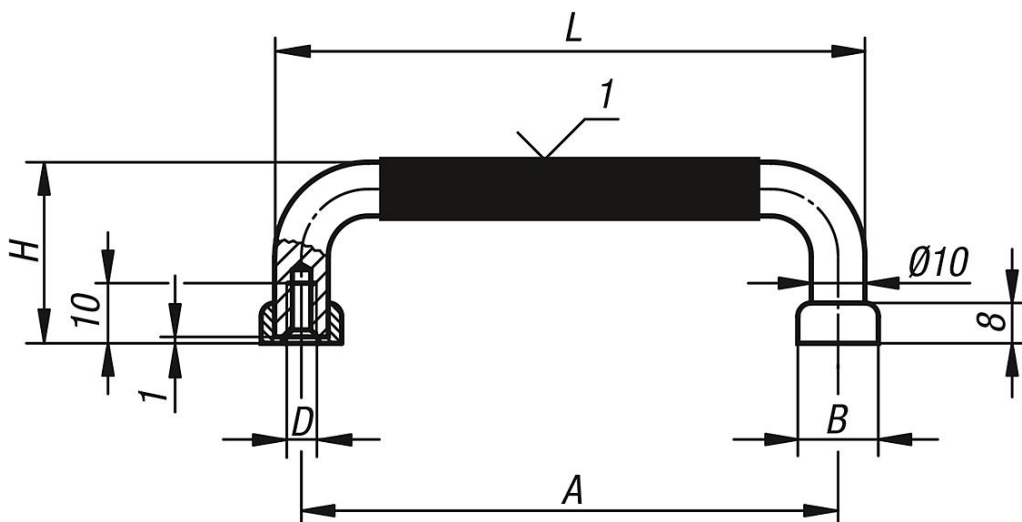

Výkresy

Přehled zboží

Objednací číslo	A	B	D	H	L	Nosná síla N
06919-05505	55	14	M5	41	65	1000
06919-08805	88	14	M5	41	98	1000
06919-10005	100	14	M5	41	110	1000
06919-10205	102	14	M5	41	112	1000
06919-11505	115	14	M5	41	125	1000
06919-12005	120	14	M5	41	130	1000
06919-13605	136	14	M5	41	146	1000
06919-18005	180	14	M5	41	190	1000
06919-20005	200	14	M5	41	210	1000
06919-23505	235	14	M5	41	245	1000
06919-25005	250	14	M5	41	260	1000