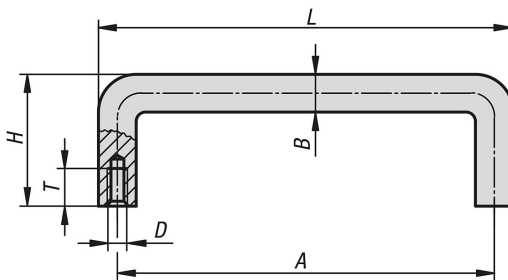

Montáž:

Ze zadní strany.

Příslušenství:

Závěrné podložky 06917.

Výkresy

Přehled zboží

Objednací číslo	Barva základního tělesa	A	B	D	H	L	T	Nosná síla N	Objednací číslo podložky
06917-032041	černá	32	8	M4	32	40	10	500	06917-4
06917-055041	černá	55	8	M4	32	63	10	500	06917-4
06917-064041	černá	64	8	M4	32	72	10	500	06917-4
06917-076041	černá	76	8	M4	32	84	10	500	06917-4
06917-088041	černá	88	8	M4	32	96	10	500	06917-4
06917-096041	černá	96	8	M4	32	104	10	500	06917-4
06917-098041	černá	98	8	M4	32	106	10	500	06917-4
06917-100041	černá	100	8	M4	32	108	10	500	06917-4
06917-102041	černá	102	8	M4	32	110	10	500	06917-4
06917-120041	černá	120	8	M4	32	128	10	500	06917-4
06917-136041	černá	136	8	M4	32	144	10	500	06917-4
06917-055051	černá	55	10	M5	40	65	10	500	06917-1
06917-064051	černá	64	10	M5	40	74	10	500	06917-1
06917-076051	černá	76	10	M5	40	86	10	500	06917-1
06917-088051	černá	88	10	M5	40	98	10	500	06917-1
06917-096051	černá	96	10	M5	40	106	10	500	06917-1
06917-098051	černá	98	10	M5	40	108	10	500	06917-1
06917-100051	černá	100	10	M5	40	110	10	500	06917-1
06917-102051	černá	102	10	M5	40	112	10	500	06917-1
06917-120051	černá	120	10	M5	40	130	10	500	06917-1
06917-136051	černá	136	10	M5	40	146	10	500	06917-1
06917-140051	černá	140	10	M5	40	150	10	500	06917-1
06917-160051	černá	160	10	M5	40	170	10	500	06917-1
06917-180051	černá	180	10	M5	40	190	10	500	06917-1
06917-200051	černá	200	10	M5	40	210	10	500	06917-1
06917-235051	černá	235	10	M5	40	245	10	500	06917-1