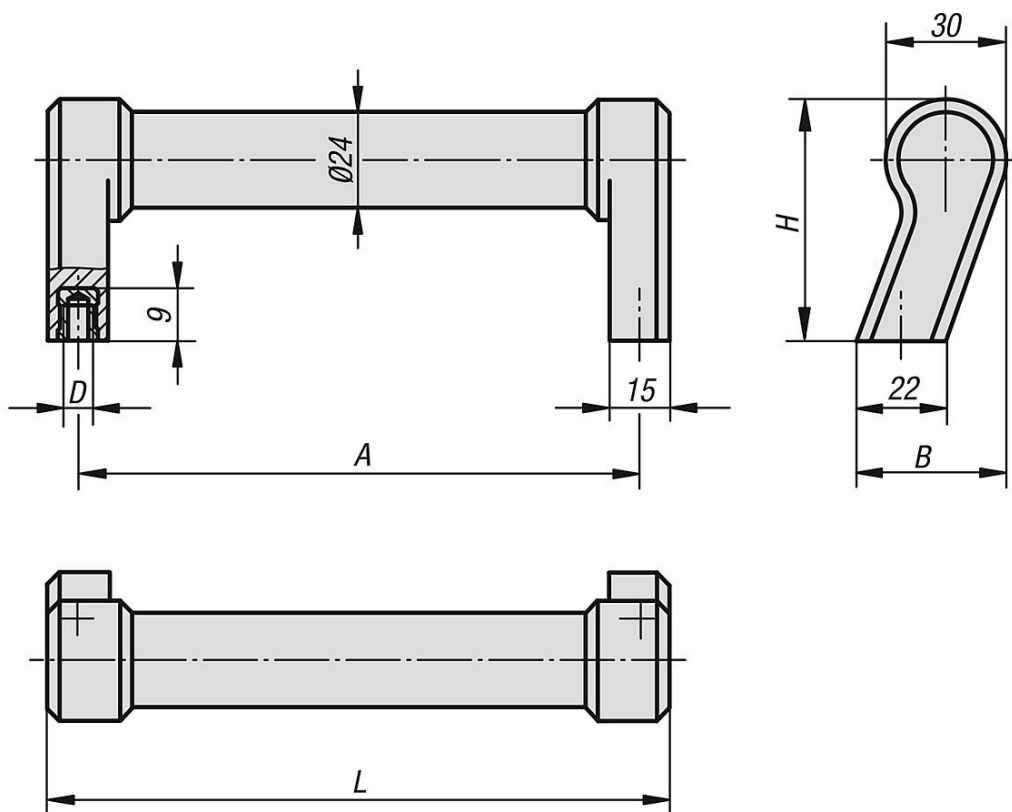

Popis zboží/obrázky produktu

Popis

Materiál:

Madlo z termoplastu, zesíleného skelnými kuličkami.
Závitové pouzdro z mosazi.

Provedení:

Matně černá nebo světle šedá.

Upozornění:

Masivní madlo z polyamidu se šikmou polohou. Trubka a patky madla jsou z jednoho kusu. Díky jeho zešikmeným dosedacím plochám lze montovat také ve zúžených prostorech např. v rozích.

Výkresy

Přehled zboží

Objednací číslo	Barva základního tělesa	A	B	D	H	L	Nosná síla N
06912-140061	tmavošedá RAL 7021	140	37	M6	60	155	1000
06912-140062	světle šedá RAL 7035	140	37	M6	60	155	1000