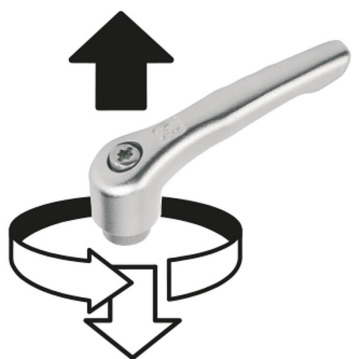

## Materiál:

Manipulační páky přesný odlitek 1.4308  
Ostatní ocelové části 1.4305

## Provedení:

Rukojeť páky elektrolyticky leštěna.  
Ocelové části lesklé.

## Na vyžádání:

Další vnitřní závity a nestandardní provedení.  
Rozměr "H1" je možné za příplatek dodat i v jiných délkách.

uvolnění vytažením