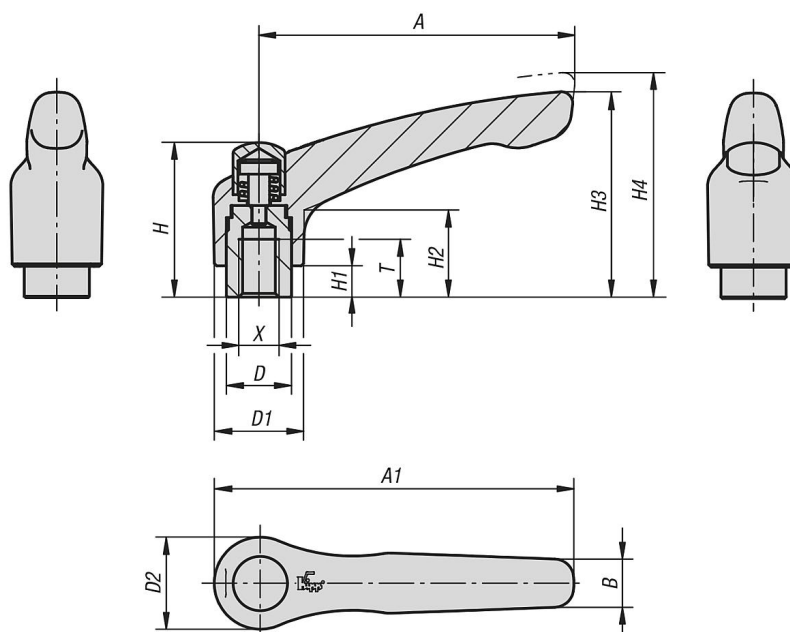

## Materiál:

Manipulační páky přesný odlitek 1.4308  
Ostatní ocelové části 1.4305

## Provedení:

Rukojeť páky elektrolyticky leštěna.  
Ocelové části lesklé.

## Na vyžádání:

Další vnitřní závity a nestandardní provedení.  
Rozměr "H1" je možné za příplatek dodat i v jiných délkách.

uvolnění vytažením

## Přehled zboží

Objednací číslo	Velikost	X	T	D	D1	D2	H	H1	H2	H3	H4	A	A1	B	počet zubů
06454-9206	2	M6	12	13,5	18,5	19	-	6,5	17,5	42,5	45,5	65	74,5	10	20
06454-9208	2	M8	12	13,5	18,5	19	-	6,5	17,5	42,5	45,5	65	74,5	10	20
06454-9308	3	M8	14	16	21	22	41,5	10	24	54,5	58,5	80	91	11	22
06454-9310	3	M10	14	16	21	22	41,5	10	24	54,5	58,5	80	91	11	22