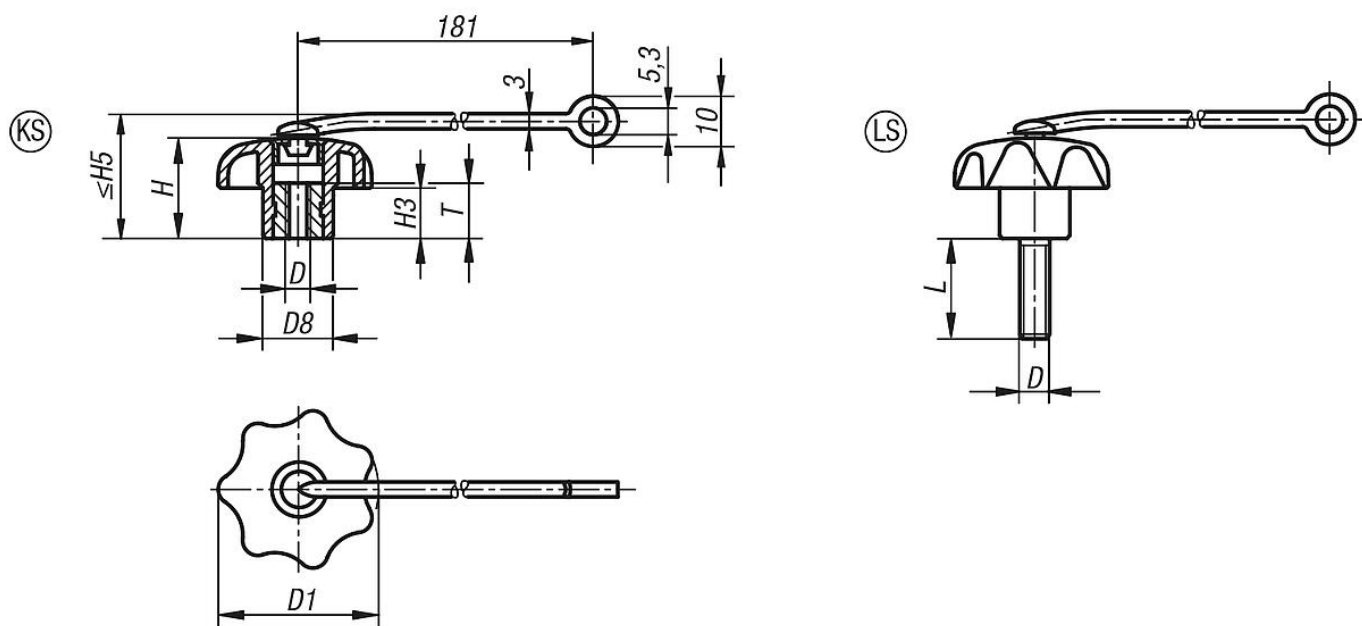

Přehled zboží

Hvězdicové ovládací úchytky s pojistným páskem, ocelové části z nerez, vnitřní závit, provedení KS

Objednáací číslo	Provedení	Barva víčko	D	D1	D8	H	H3	H5 max.	L	T
06212-604	KS	tmavošedá RAL 7021	M4	25	12	16	8	22	-	10
06212-6045	KS	světle šedá RAL 7035	M4	25	12	16	8	22	-	10
06212-6046	KS	bezpečnostní červená RAL 3020	M4	25	12	16	8	22	-	10
06212-6047	KS	řepkově žlutá RAL 1021	M4	25	12	16	8	22	-	10
06212-605	KS	tmavošedá RAL 7021	M5	25	12	16	8	22	-	10
06212-6055	KS	světle šedá RAL 7035	M5	25	12	16	8	22	-	10
06212-6056	KS	bezpečnostní červená RAL 3020	M5	25	12	16	8	22	-	10
06212-6057	KS	řepkově žlutá RAL 1021	M5	25	12	16	8	22	-	10
06212-6061	KS	tmavošedá RAL 7021	M6	25	12	16	8	22	-	10
06212-60615	KS	světle šedá RAL 7035	M6	25	12	16	8	22	-	10
06212-60616	KS	bezpečnostní červená RAL 3020	M6	25	12	16	8	22	-	10
06212-60617	KS	řepkově žlutá RAL 1021	M6	25	12	16	8	22	-	10
06212-6051	KS	tmavošedá RAL 7021	M5	32	14	20	10	26	-	10
06212-60515	KS	světle šedá RAL 7035	M5	32	14	20	10	26	-	10
06212-60516	KS	bezpečnostní červená RAL 3020	M5	32	14	20	10	26	-	10
06212-60517	KS	řepkově žlutá RAL 1021	M5	32	14	20	10	26	-	10
06212-606	KS	tmavošedá RAL 7021	M6	32	14	20	10	26	-	10
06212-6065	KS	světle šedá RAL 7035	M6	32	14	20	10	26	-	10
06212-6066	KS	bezpečnostní červená RAL 3020	M6	32	14	20	10	26	-	10
06212-6067	KS	řepkově žlutá RAL 1021	M6	32	14	20	10	26	-	10
06212-608	KS	tmavošedá RAL 7021	M8	40	18	25	13	31	-	14
06212-6085	KS	světle šedá RAL 7035	M8	40	18	25	13	31	-	14
06212-6086	KS	bezpečnostní červená RAL 3020	M8	40	18	25	13	31	-	14
06212-6087	KS	řepkově žlutá RAL 1021	M8	40	18	25	13	31	-	14
06212-6101	KS	tmavošedá RAL 7021	M10	40	18	25	13	31	-	14
06212-61015	KS	světle šedá RAL 7035	M10	40	18	25	13	31	-	14
06212-61016	KS	bezpečnostní červená RAL 3020	M10	40	18	25	13	31	-	14
06212-61017	KS	řepkově žlutá RAL 1021	M10	40	18	25	13	31	-	14
06212-6081	KS	tmavošedá RAL 7021	M8	50	22	32	17	38	-	14
06212-60815	KS	světle šedá RAL 7035	M8	50	22	32	17	38	-	14
06212-60816	KS	bezpečnostní červená RAL 3020	M8	50	22	32	17	38	-	14
06212-60817	KS	řepkově žlutá RAL 1021	M8	50	22	32	17	38	-	14
06212-610	KS	tmavošedá RAL 7021	M10	50	22	32	17	38	-	14
06212-6105	KS	světle šedá RAL 7035	M10	50	22	32	17	38	-	14
06212-6106	KS	bezpečnostní červená RAL 3020	M10	50	22	32	17	38	-	14