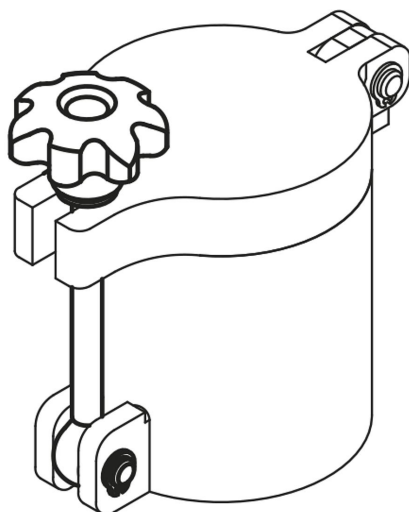

Popis zboží/obrázky produktu

**Popis****Materiál:**

Hvězdicový úchyt: termoplast.

Pouzdro z oceli.

Podložka: z oceli 140 HV.

Šroub s okem: z oceli, třída pevnosti 8.8.

Osový čep zušlechťená ocel 1.1181.

Provedení:

Hvězdicový úchyt, černý.

Pouzdro pozinkované, modře pasivováno.

Podložka lesklá.

Šroub s okem brynýrovaný.

Osový čep zušlechťený, broušený, lesklý.

Upozornění:

Výkyvné šrouby jsou dodávány v demontovaném stavu.

Vhodné pojistné kroužky jsou součástí dodávky.

Výkresy

Přehled zboží

Objednací číslo	D	D1	D2	D3	D4	H	H1	H2	L	L1	L2 min.	L2 max.	S
05660-06050	M6	6	14	32	12	20	10	1,6	22	17	32	44	7
05660-06075	M6	6	14	32	12	20	10	1,6	22	17	57	69	7
05660-08050	M8	8	18	40	16	24	13	1,6	30	25	28	42	9
05660-08075	M8	8	18	40	16	24	13	1,6	30	25	53	67	9
05660-10075	M10	10	20	50	20	31	17	2	37	32	49	65	12
05660-10100	M10	10	20	50	20	31	17	2	37	32	74	90	12