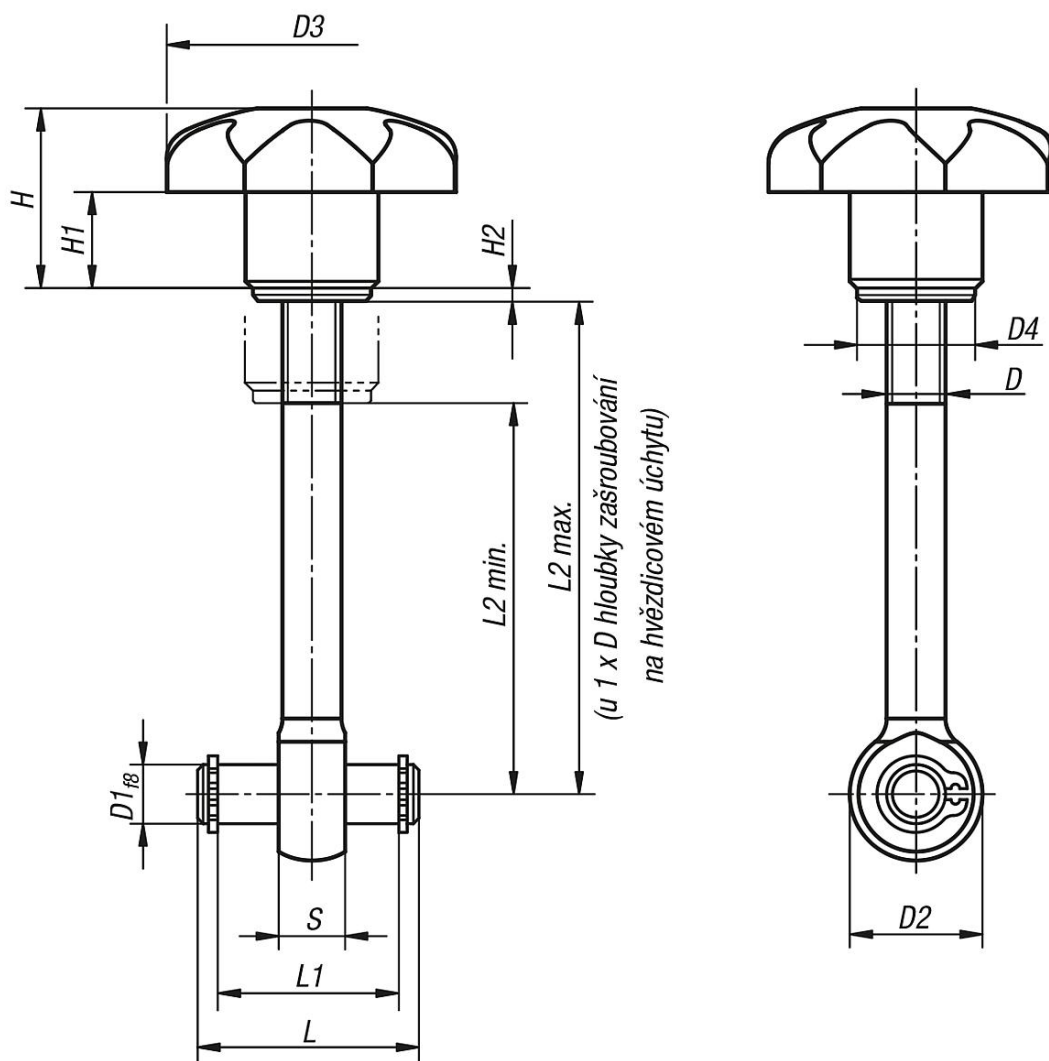

Popis zboží/obrázky produktu

**Popis****Materiál:**

Hvězdicový úchyt: termoplast.

Pouzdro z oceli.

Podložka: z oceli 140 HV.

Šroub s okem: z oceli, třída pevnosti 8.8.

Osový čep zušlechťená ocel 1.1181.

Provedení:

Hvězdicový úchyt, černý.

Pouzdro pozinkované, modře pasivováno.

Podložka lesklá.

Šroub s okem brynýrovaný.

Osový čep zušlechťený, broušený, lesklý.

Upozornění:

Výkyvné šrouby jsou dodávány v demontovaném stavu.

Vhodné pojistné kroužky jsou součástí dodávky.

Výkresy

Přehled zboží

Objednací číslo	D	D1	D2	D3	D4	H	H1	H2	L	L1	L2 min.	L2 max.	S
05660-06050	M6	6	14	32	12	20	10	1,6	22	17	32	44	7
05660-06075	M6	6	14	32	12	20	10	1,6	22	17	57	69	7
05660-08050	M8	8	18	40	16	24	13	1,6	30	25	28	42	9
05660-08075	M8	8	18	40	16	24	13	1,6	30	25	53	67	9
05660-10075	M10	10	20	50	20	31	17	2	37	32	49	65	12
05660-10100	M10	10	20	50	20	31	17	2	37	32	74	90	12