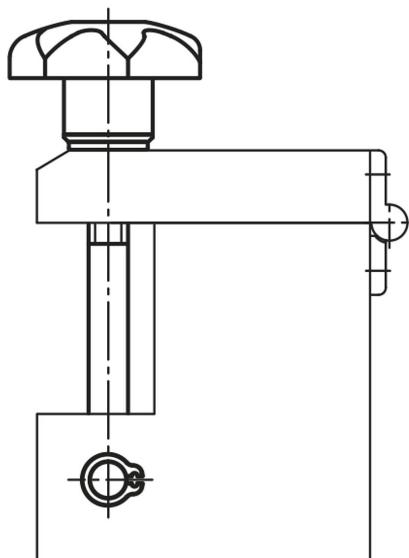

Popis zboží/obrázky produktu

**Popis****Materiál:**

Hvězdicový úchyt: termoplast.

Pouzdro z oceli.

Podložka: z oceli 140 HV.

Šroub s okem: z oceli, třída pevnosti 8.8.

Osový čep zušlechťená ocel 1.1181.

Provedení:

Hvězdicový úchyt, černý.

Pouzdro pozinkované, modře pasivováno.

Podložka lesklá.

Šroub s okem brynýrovaný.

Osový čep zušlechťený, broušený, lesklý.

Upozornění:

Výkyvné šrouby jsou dodávány v demontovaném stavu.

Vhodné pojistné kroužky jsou součástí dodávky.

Výkresy

Přehled zboží

Objednací číslo	D	D1	D2	D3	D4	H	H1	H2	L	L1	L2 min.	L2 max.	S
05660-06050	M6	6	14	32	12	20	10	1,6	22	17	32	44	7
05660-06075	M6	6	14	32	12	20	10	1,6	22	17	57	69	7
05660-08050	M8	8	18	40	16	24	13	1,6	30	25	28	42	9
05660-08075	M8	8	18	40	16	24	13	1,6	30	25	53	67	9
05660-10075	M10	10	20	50	20	31	17	2	37	32	49	65	12
05660-10100	M10	10	20	50	20	31	17	2	37	32	74	90	12