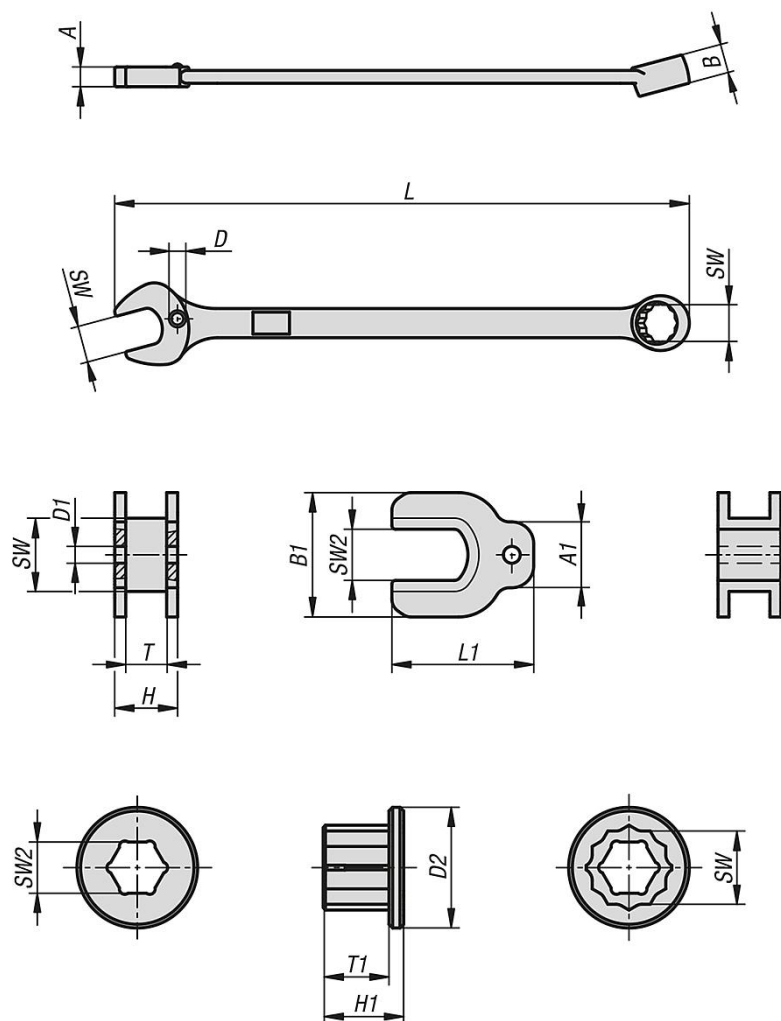

Očkový / otevřený klíč s ochrannými nástavci

Výkresy

Přehled zboží

Očkový / otevřený klíč s ochrannými nástavci

Objednáací číslo	Název	Provedení 1	SW	SW2	A	A1	B	B1	D	D1	D2	L	L1	T	T1	H	H1
K1362.10	Prstencový /Otevřený Klíč	-	10	-	5	-	8	-	5	-	-	154,5	-	-	-	-	-
K1362.11	Prstencový /Otevřený Klíč	-	11	-	5,5	-	8,4	-	5	-	-	168,5	-	-	-	-	-
K1362.13	Prstencový /Otevřený Klíč	-	13	-	6,3	-	10	-	6	-	-	193	-	-	-	-	-
K1362.16	Prstencový /Otevřený Klíč	-	16	-	7	-	11,4	-	6	-	-	230,5	-	-	-	-	-
K1362.19	Prstencový /Otevřený Klíč	-	19	-	8	-	13,5	-	7	-	-	268,5	-	-	-	-	-
K1362.21	Prstencový /Otevřený Klíč	-	21	-	8,5	-	13,7	-	7	-	-	292	-	-	-	-	-
K1362.27	Prstencový /Otevřený Klíč	-	27	-	10,5	-	16	-	9	-	-	380	-	-	-	-	-
K1362.1005	Ochranná Vložka	pro otevřený klíč	10	5	-	9	-	17	-	2,3	-	-	19,4	5,6	-	8,6	-
K1362.10055	Ochranná Vložka	pro otevřený klíč	10	5,5	-	9	-	17	-	2,3	-	-	19,4	5,6	-	8,6	-
K1362.1006	Ochranná Vložka	pro otevřený klíč	10	6	-	9	-	17	-	2,3	-	-	19,4	5,6	-	8,6	-
K1362.1007	Ochranná Vložka	pro otevřený klíč	10	7	-	9	-	17	-	2,3	-	-	19,4	5,6	-	8,6	-
K1362.1108	Ochranná Vložka	pro otevřený klíč	11	8	-	9	-	18	-	2,3	-	-	20,7	5,7	-	8,7	-
K1362.1310	Ochranná Vložka	pro otevřený klíč	13	10	-	10	-	22	-	3	-	-	23,2	6,7	-	10,7	-
K1362.1613	Ochranná Vložka	pro otevřený klíč	16	13	-	13	-	27	-	3	-	-	28,6	7,7	-	11,7	-
K1362.1915	Ochranná Vložka	pro otevřený klíč	19	15	-	13	-	30	-	4	-	-	32,5	8,6	-	12,6	-
K1362.1916	Ochranná Vložka	pro otevřený klíč	19	16	-	13	-	30	-	4	-	-	32,5	8,6	-	12,6	-
K1362.2118	Ochranná Vložka	pro otevřený klíč	21	18	-	13	-	32	-	4	-	-	35	9	-	13	-
K1362.2119	Ochranná Vložka	pro otevřený klíč	21	19	-	13	-	32	-	4	-	-	35	9	-	13	-